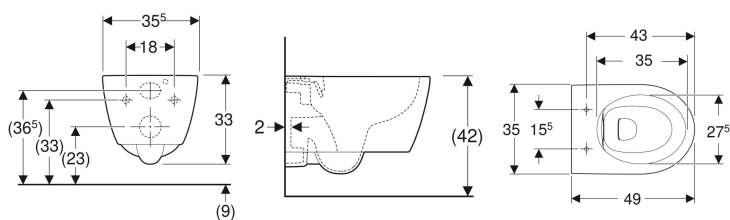

Geberit iCon Wand-WC Tiefspüler, verkürzte Ausladung, geschlossene Form, Rimfree

Beispielbild

Verwendungszwecke

- Für UP-Spülkästen
- Zum Einbau in kleinen Badezimmern und Gäste-WCs geeignet

Eigenschaften

- Wandhängend
- Tiefspül-WC
- Abgang horizontal
- Rimfree

- Einfache Befestigung mit Easy Fast Fixing (Typ EFF3)
- Typ 1, Vollmenge 6 / 5 / 4 l, nach EN 997
- Spült mit 4 l
- Geschlossene Form
- Verdeckte Befestigung
- Verkürzte Ausladung

Technische Daten

Werkstoff | Sanitärkeramik

Lieferumfang

- Befestigungsmaterial

Zusätzlich zu bestellen

- WC-Sitz

Art.-Nr.	Farbe / Oberfläche	B	H	T	VE1
502.380.00.8	weiß / KeraTect	36 cm	37.8 cm	49 cm	1 St.