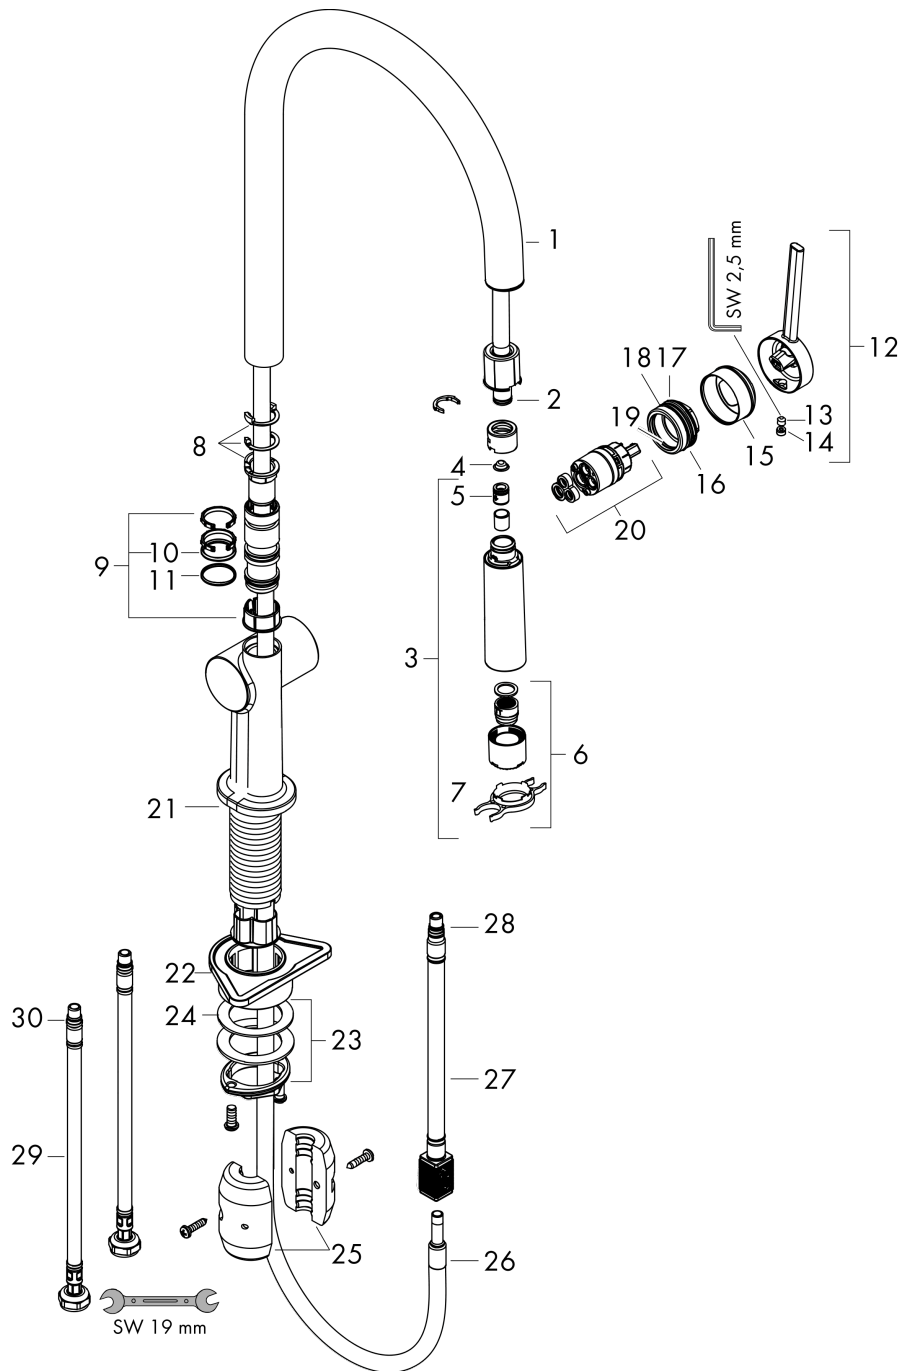

Talis M54
Einhebel-Küchenmischer 210, Ausziehbrause, 2jet
 Oberfläche: **Edelstahl Finish** Artikelnummer: **72800800**

Durchflussdiagramm

Talis M54

Einhebel-Küchenmischer 210, Ausziehbrause, 2jet

Oberfläche: **Edelstahl Finish** Artikelnummer: **72800800**

Explosionszeichnung

Baujahr: >04/20

Talis M54

Einhebel-Küchenmischer 210, Ausziehbrause, 2jet

Oberfläche: **Edelstahl Finish** Artikelnummer: **72800800**

Ersatzteilliste

Baujahr: >04/20

Pos.	Beschreibung	Artikelnummer	PG	VE
1	Auslauf kpl.	93739800	12	1
2	O-Ring 8x2	98112000	1	1
3	Ausziehbrause	93741800	62	1
4	Schmutzfangsieb	98516000	2	1
5	Rückflußverhinderer DW 10	96456000	3	1
6	Strahlformer	93342000	10	1
7	Serviceschlüssel	95910000	3	1
8	Anschlagring Set (60° / 110° / 150°)	94911000	5	1
9	Gleitring-Set	98365000	3	1
10	O-Ring 19x2	98426000	1	1
11	O-Ring 20x1,5	98197000	1	1
12	Griff	93736800	59	1
13	Madenschraube M5x5	98446000	1	1
14	Griffstopfen	93735610	3	1
15	Kappe	93737800	59	1
16	Mutter	93738000	10	1
17	O-Ring 25x1,5	98146000	1	1
18	O-Ring 30x1,5	98433000	1	1
19	O-Ring 29x2	98391000	1	1
20	Kartusche kpl.	93740000	13	1
21	O-Ring 36x3	98052000	1	1
22	Befestigungsteil	97523000	2	1
23	Schaftbefestigung kpl. (Ø 34)	95049000	5	1
24	Gleitring	97548000	1	1
25	Gewicht	92500000	9	1
26	Schlauch	93745000	12	1
27	Schlauch	93744000	10	1
28	O-Ring 7x1,5	98422000	1	1
29	Anschlussschlauch 900 mm M8x0,75 G3/8	93746000	9	1
30	O-Ring 6,6x1,6	93019000	1	1
a	Adapter Set	93395000	7	1