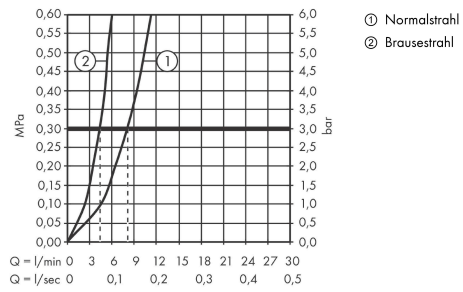

Talis M54
Einhebel-Küchenmischer 210, Ausziehbrause, 2jet
 Oberfläche: **Edelstahl Finish** Artikelnummer: **72800800**

Durchflussdiagramm

Talis M54

Einhebel-Küchenmischer 210, Ausziehbrause, 2jet

Oberfläche: **Edelstahl Finish** Artikelnummer: **72800800**

Explosionszeichnung

Baujahr: >04/20

Talis M54

Einhebel-Küchenmischer 210, Ausziehbrause, 2jet

Oberfläche: **Edelstahl Finish** Artikelnummer: **72800800**

Ersatzteilliste

Baujahr: >04/20

Pos.	Beschreibung	Artikelnummer	PG	VE
1	Auslauf kpl.	93739800	12	1
2	O-Ring 8x2	98112000	1	1
3	Ausziehbrause	93741800	62	1
4	Schmutzfangsieb	98516000	2	1
5	Rückflußverhinderer DW 10	96456000	3	1
6	Strahlformer	93342000	10	1
7	Serviceschlüssel	95910000	3	1
8	Anschlagring Set (60° / 110° / 150°)	94911000	5	1
9	Gleitring-Set	98365000	3	1
10	O-Ring 19x2	98426000	1	1
11	O-Ring 20x1,5	98197000	1	1
12	Griff	93736800	59	1
13	Madenschraube M5x5	98446000	1	1
14	Griffstopfen	93735610	3	1
15	Kappe	93737800	59	1
16	Mutter	93738000	10	1
17	O-Ring 25x1,5	98146000	1	1
18	O-Ring 30x1,5	98433000	1	1
19	O-Ring 29x2	98391000	1	1
20	Kartusche kpl.	93740000	13	1
21	O-Ring 36x3	98052000	1	1
22	Befestigungsteil	97523000	2	1
23	Schaftbefestigung kpl. (Ø 34)	95049000	5	1
24	Gleitring	97548000	1	1
25	Gewicht	92500000	9	1
26	Schlauch	93745000	12	1
27	Schlauch	93744000	10	1
28	O-Ring 7x1,5	98422000	1	1
29	Anschlussschlauch 900 mm M8x0,75 G3/8	93746000	9	1
30	O-Ring 6,6x1,6	93019000	1	1
a	Adapter Set	93395000	7	1