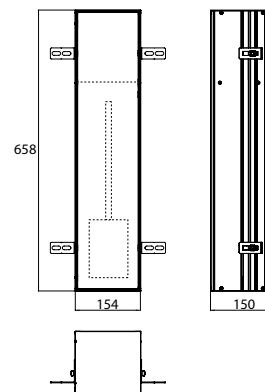

PRODUKTINFORMATION

WC-Modul - Unterputzmodell, Tür befliesbar (Fliese + Kleber, max.: 12 mm) aluminium

Art.-Nr.9756 110 06

mit Fach für WC-Papier und integrierter Toilettenbürstengarnitur. Türanschlag links.