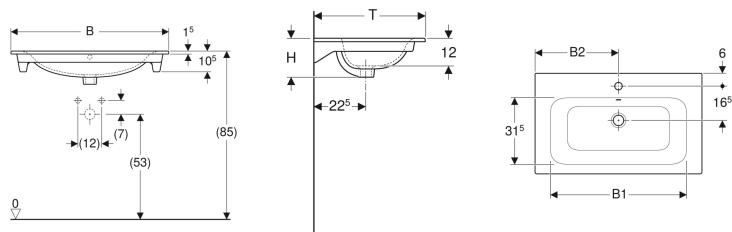

Geberit Renova Plan Möbelwaschtisch

Beispielbild

Verwendungszwecke

- Zur Montage auf Waschtischunterschrank

Eigenschaften

- Schmäler Rand

Lieferumfang

- Möbelwaschtisch

Zusätzlich zu bestellen

- Waschtischunterschrank

Technische Daten

Werkstoff

Sanitärkeramik

Art.-Nr.	Farbe / Oberfläche	Hahnloch	Überlauf	B	B1	B2	Breite Unterschrank	H	T	VE1
122200000	weiß	mittig	sichtbar	100 cm	94 cm	50 cm	98.8 cm	17 cm	48 cm	1 St.