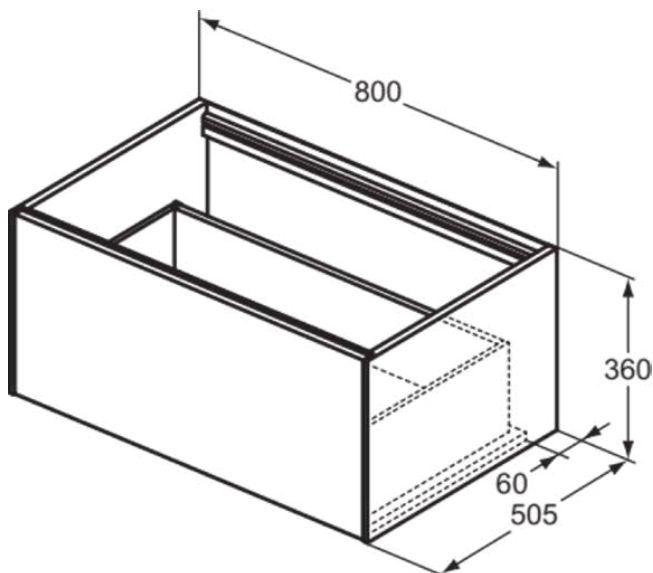

CONCA

T3985Y4

CONCA | Waschtisch-Unterschrank 800x505x360 mm in eiche geflammt furnier, 1 Schublade | Vollauszug, Push-to-open, SoftClosing, Vormontiert, Nachhaltig gewonnenes Holz, Echtholzfurnier

Bild & Zeichnung

Allgemeine Informationen

Produktkategorie:	Möbel
Produktart:	Waschtisch-Unterschrank
Marke:	Ideal Standard
Kollektion:	CONCA
Designer:	Palomba Serafini Associati
Colour:	Y4 - Eiche Geflammt Furnier
Oberflächenveredelung:	Matt
Höhe (mm):	360
Breite (mm):	800
Ausladung (mm):	505
Befestigungsart:	Befestigungsset
Nettogewicht (kg):	28.00
EAN Code:	8014140462286

CONCA

T3985Y4

CONCA | Waschtisch-Unterschrank 800x505x360 mm in eiche geflammt furnier, 1 Schublade | Vollauszug, Push-to-open, SoftClosing, Vormontiert, Nachhaltig gewonnenes Holz, Echtholzfurnier

Produktspezifikationen