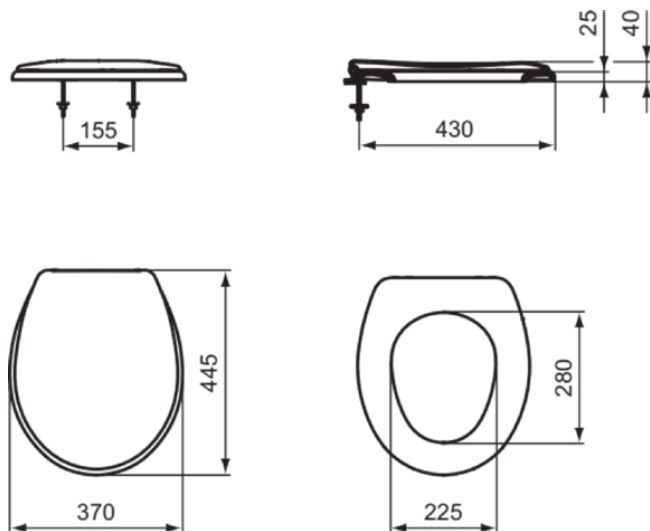

CONTOUR 21 - MEDICAL & CARE

K792701

CONTOUR 21 - MEDICAL & CARE | Sandwich Sitz 370x425 mm in weiß glänzend

Bild & Zeichnung

Allgemeine Informationen

Produktkategorie:	WC-Sitze
Produktart:	Sandwich Sitz
Marke:	Ideal Standard
Kollektion:	CONTOUR 21 - MEDICAL & CARE
Designer:	Ideal Standard
Farbe:	01 - Weiß Glänzend
Oberflächenveredelung:	glänzend
Breite (mm):	370
Ausladung (mm):	425
Befestigungsart:	Scharnierset
Nettogewicht (kg):	1,90
EAN Code:	4015413039338

Produktspezifikationen

Diebstahlschutz:	Nein
Schließmechanismus:	Normal close
Farbcode:	01
Farbbeschreibung:	weiß glänzend
Stangenscharnier:	Ja
Geeignet für handelsübliche Toiletten:	Nein
Material des Scharniers:	Edelstahl
Scharnieraufnahme:	Scharnier in Deckel eingelassen
Material:	Kunststoff
Materialspezifikation:	Duroplast
PVD Technologie:	Nein
Schnellwechsel Option:	Nein
Schlankes Modell:	Nein
Oberflächenveredelung:	glänzend
Mit Motiv:	Nein