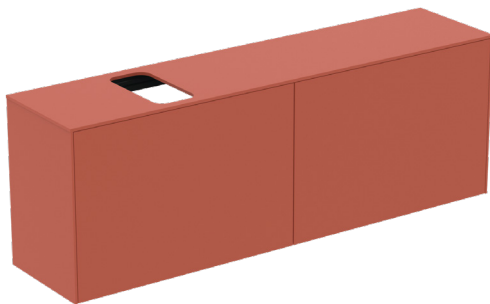

CONCA

T3995Y3

CONCA | Waschtisch-Unterschrank 1587x373x550 mm in sunset matt lackiert, 4 Schubladen | Vollauszug, Push-to-open, SoftClosing, Vormontiert, Nachhaltig gewonnenes Holz, Echtholz furnier

Bild & Zeichnung

Allgemeine Informationen

Produktkategorie:	Möbel
Produktart:	Waschtisch-Unterschrank
Marke:	Ideal Standard
Kollektion:	CONCA
Designer:	Palomba Serafini Associati
Colour:	Y3 - Sunset Matt Lackiert
Oberflächenveredelung:	Matt
Maximale Höhe (mm):	550
Maximale Breite (mm):	1587
Ausladung (mm):	373
Befestigungsart:	Befestigungsset
Nettogewicht (kg):	67.30
EAN Code:	8014140462873

Features

	Vollauszug		Push-to-open
	SoftClosing		Vormontiert
	Nachhaltig gewonnenes Holz		Echtholz furnier

Downloads

- [Installation Guide](#)
- [Spare Parts List](#)

Produktspezifikationen

Einzugsmechanismus:	Softclosing
Farbcode:	Y3
Farbbeschreibung:	sunset matt lackiert
Eckmodell:	Nein
Griff(e):	Grifflos
Einstellbare Montagefüße:	Nein
Position des Ausschnitts:	Auftragsbezogen
Material:	Holz
Materialspezifikation (Korpus):	Hochverdichtete 3-Schicht Spanplatte
Materialspezifikation Waschtischplatte:	MDF lackiert
Anzahl der Türen (gesamt):	0
Anzahl der Türen (links öffnend):	0
Anzahl der Türen (rechts öffnend):	0
Anzahl der Auszüge (gesamt):	4
Anzahl der externen Auszüge:	2

CONCA

T3995Y3

CONCA | Waschtisch-Unterschrank 1587x373x550 mm in sunset matt lackiert, 4 Schubladen | Vollauszug, Push-to-open, SoftClosing, Vormontiert, Nachhaltig gewonnenes Holz, Echtholz furnier

Produktspezifikationen