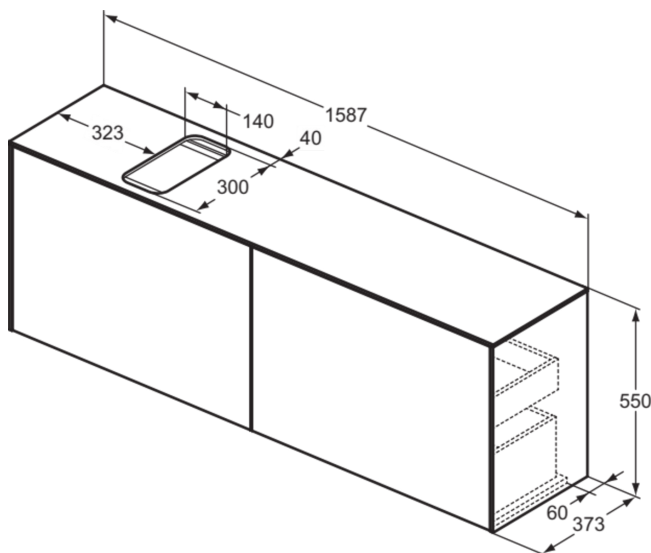

CONCA

T3995Y3

CONCA | Waschtisch-Unterschrank 1587x373x550 mm in sunset matt lackiert, 4 Schubladen | Vollauszug, Push-to-open, SoftClosing, Vormontiert, Nachhaltig gewonnenes Holz, Echtholz furnier

Bild & Zeichnung

Allgemeine Informationen

Produktkategorie:	Möbel
Produktart:	Waschtisch-Unterschrank
Marke:	Ideal Standard
Kollektion:	CONCA
Designer:	Palomba Serafini Associati
Colour:	Y3 - Sunset Matt Lackiert
Oberflächenveredelung:	Matt
Maximale Höhe (mm):	550
Maximale Breite (mm):	1587
Ausladung (mm):	373
Befestigungsart:	Befestigungsset
Nettogewicht (kg):	67.30
EAN Code:	8014140462873

CONCA

T3995Y3

CONCA | Waschtisch-Unterschrank 1587x373x550 mm in sunset matt lackiert, 4 Schubladen | Vollauszug, Push-to-open, SoftClosing, Vormontiert, Nachhaltig gewonnenes Holz, Echtholz furnier

Produktspezifikationen