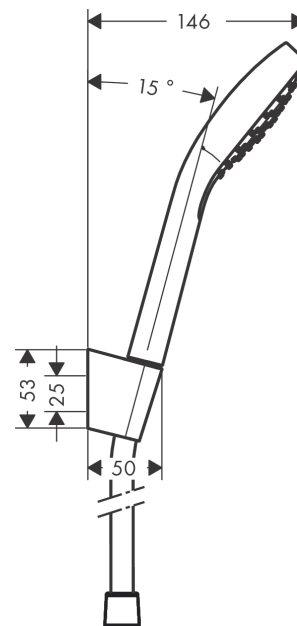

Croma Select S
Brausehaltersset 110 1jet mit Brauseschlauch 125 cm
 Oberfläche: **Weiß/Chrom** Artikelnummer: **26420400**

Beschreibung

Merkmale

- besteht aus: Handbrause, Brausehalter, Brauseschlauch
- Brausekopfgröße: 110 mm
- integrierte Brausehalterfunktion
- Strahlart: Rain
- maximale Durchflussmenge bei 3 bar: 16 l/min
- Mindestfließdruck: 1 bar
- brauseseitiger Drehwirbel gegen lästiges Verdrehen des Brauseschlauches
- Brauseschlauch mit beidseitig konischer Mutter
- Brausehalter aus Kunststoff
- Wandbefestigung: Schraubbefestigung
- ausspülbare Siebdichtung

Technologie

Produktabbildung

Maßzeichnung

Croma Select S
Brausehalterset 110 1jet mit Brauseschlauch 125 cm
 Oberfläche: **Weiß/Chrom** Artikelnummer: **26420400**

Explosionszeichnung

Baujahr: >10/14

Croma Select S
Brausehalterset 110 1jet mit Brauseschlauch 125 cm
 Oberfläche: **Weiß/Chrom** Artikelnummer: **26420400**

Ersatzteilliste

Baujahr: >10/14

Pos.	Beschreibung	Artikelnummer	PG	VE
1	Handbrausenhalter	28331000	98	1
2	Futter	98918000	1	1
3	Handbrause	26804400	98	1
4	Filtereinsatz	97708000	2	1
5	Brauseschlauch Isiflex'B 1,25 m	28272000	98	1