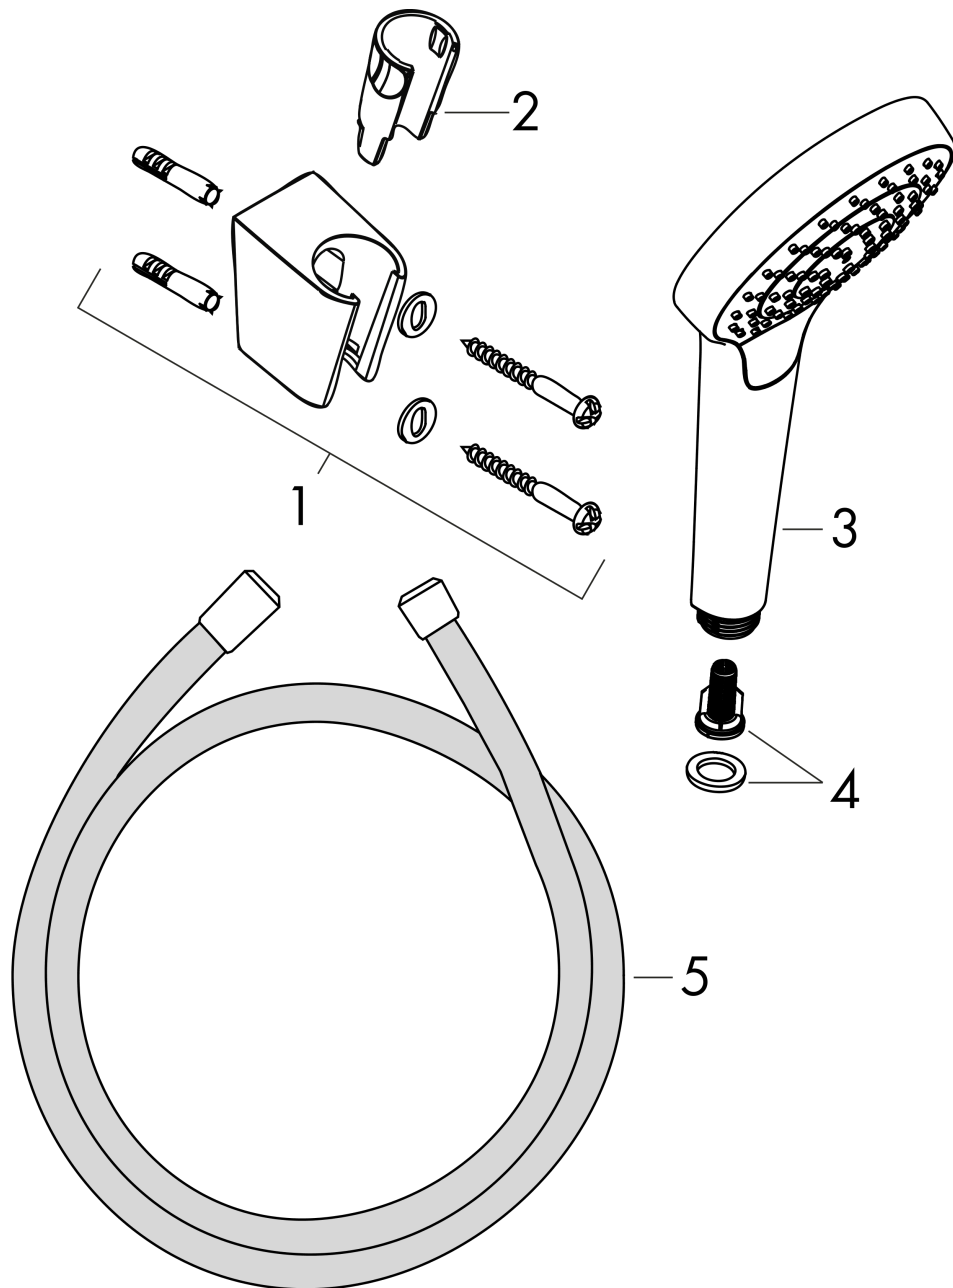

Croma Select S
Brausehaltersset 110 1jet mit Brauseschlauch 125 cm
 Oberfläche: **Weiß/Chrom** Artikelnummer: **26420400**

Beschreibung

Merkmale

- besteht aus: Handbrause, Brausehalter, Brauseschlauch
- Brausekopfgröße: 110 mm
- integrierte Brausehalterfunktion
- Strahlart: Rain
- maximale Durchflussmenge bei 3 bar: 16 l/min
- Mindestfließdruck: 1 bar
- brauseseitiger Drehwirbel gegen lästiges Verdrehen des Brauseschlauches
- Brauseschlauch mit beidseitig konischer Mutter
- Brausehalter aus Kunststoff
- Wandbefestigung: Schraubbefestigung
- ausspülbare Siebdichtung

Technologie

Produktabbildung

Maßzeichnung

Croma Select S
Brausehalterset 110 1jet mit Brauseschlauch 125 cm
 Oberfläche: **Weiß/Chrom** Artikelnummer: **26420400**

Explosionszeichnung

Baujahr: >10/14

Croma Select S
Brausehalterset 110 1jet mit Brauseschlauch 125 cm
 Oberfläche: **Weiß/Chrom** Artikelnummer: **26420400**

Ersatzteilliste

Baujahr: >10/14

Pos.	Beschreibung	Artikelnummer	PG	VE
1	Handbrausenhalter	28331000	98	1
2	Futter	98918000	1	1
3	Handbrause	26804400	98	1
4	Filtereinsatz	97708000	2	1
5	Brauseschlauch Isiflex'B 1,25 m	28272000	98	1