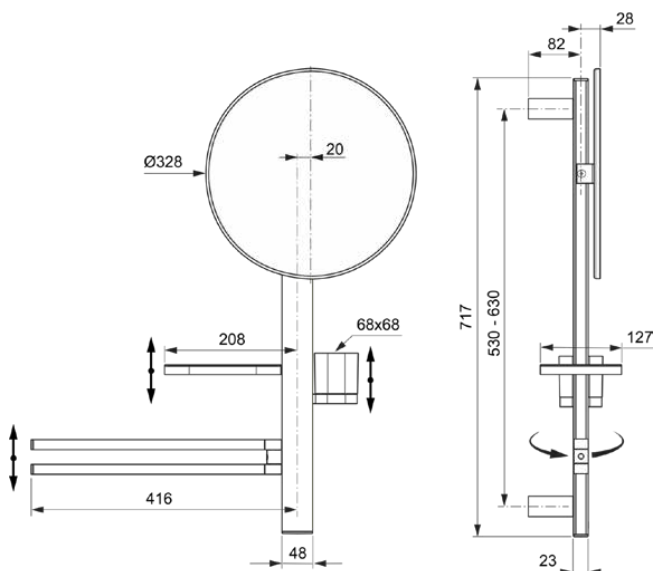

ALU+

BD588RO

Alu+ | Kosmetikspiegel 580x145.5x717 mm in rosé | Kernelemente aus Aluminium

Bild & Zeichnung

Allgemeine Informationen

| | |
|------------------------|----------------------------|
| Produktkategorie: | Badaccessoires |
| Produktart: | Kosmetikspiegel |
| Marke: | Ideal Standard |
| Kollektion: | Alu+ |
| Designer: | Palomba Serafini Associati |
| Colour: | RO - Rosé |
| Oberflächenveredelung: | satın |
| Höhe (mm): | 717 |
| Breite (mm): | 580 |
| Ausladung (mm): | 145.5 |
| Befestigungsart: | Befestigungsschrauben |
| Nettogewicht (kg): | 5.73 |
| EAN Code: | 3800861117452 |

ALU+

BD588RO

Alu+ | Kosmetikspiegel 580x145.5x717 mm in rosé | Kernelemente aus Aluminium

Produktspezifikationen

| | |
|-------------------------|-----------------------|
| Mit Ablage(n): | Nein |
| Mit Seifenkorb: | Ja |
| Mit Brauseschlauch: | Nein |
| Mit Brausekombination: | Nein |
| Mit Seitenbrause: | Nein |
| Mit Brausehalter: | Nein |
| Mit Seifenschale: | Nein |
| Mit Schwammhalter: | Nein |
| Mit Handtuchhalter: | Ja |
| Mit Zahnbecher: | Ja |
| Mit Wandhalterung: | Nein |
| Mit Wandanschlussbogen: | Nein |
| Befestigungsart: | Befestigungsschrauben |
| Montageart: | wandhängend |