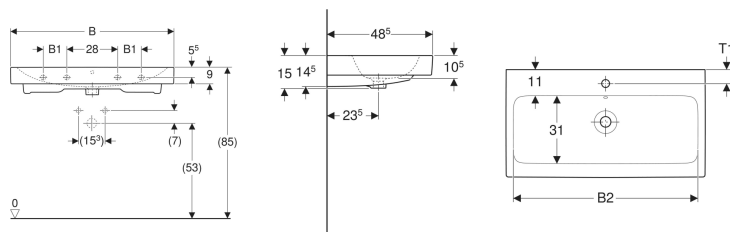

Geberit iCon Waschtisch

Beispielbild

Eigenschaften

- Unterbaufähig

Technische Daten

Werkstoff

Sanitärkeramik

Art.-Nr.	Farbe / Oberfläche	Hahnloch	Überlauf	B	B1	B2	Breite Unterschränk	H	T	T1	Befestigungspunkte	VE 1
124062000	weiß	mittig	ohne	60 cm	– cm	54.5 cm	59.5 cm	15 cm	48.5 cm	6 cm	2	1 St.

Zubehör

- Geberit Tauchrohrgeruchsverschluss für Waschbecken, Abgang horizontal
- Geberit Waschbeckenablauf Raumsparmodell, schmale Ausführung, mit Außenventilstopfen mit Hebelbetätigung
- Geberit Waschbeckenablauf Raumsparmodell, schmale Ausführung, mit freiem Auslauf und Ventilabdeckung
- Geberit Waschbeckenablauf Raumsparmodell, schmale Ausführung, mit Außenventilstopfen mit Druckbetätigung
- Geberit Drehbetätigung mit Kabelzug
- Geberit Tauchrohrsiphon für Waschbecken, Anschluss BSP, Abgang horizontal oder vertikal
- Befestigungsset für Geberit Waschtische