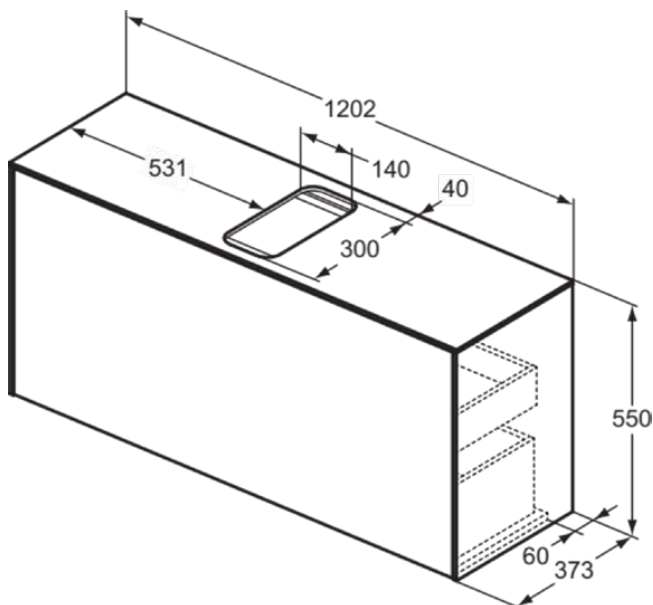

CONCA

T3937Y6

CONCA | Waschtisch-Unterschrank 1202x373x550 mm in eiche hell furnier, 2 Schubladen | Vollauszug, Push-to-open, SoftClosing, Vormontiert, Nachhaltig gewonnenes Holz, Echtholz furnier

Bild & Zeichnung

Allgemeine Informationen

Produktkategorie:	Möbel
Produktart:	Waschtisch-Unterschrank
Marke:	Ideal Standard
Kollektion:	CONCA
Designer:	Palomba Serafini Associati
Colour:	Y6 - Eiche Hell Furnier
Oberflächenveredelung:	Matt
Höhe (mm):	550
Breite (mm):	1202
Ausladung (mm):	373
Befestigungsart:	Befestigungsset
Nettogewicht (kg):	45.50
EAN Code:	8014140460602

CONCA

T3937Y6

CONCA | Waschtisch-Unterschrank 1202x373x550 mm in eiche hell furnier, 2 Schubladen | Vollauszug, Push-to-open, SoftClosing, Vormontiert, Nachhaltig gewonnenes Holz, Echtholz furnier

Produktspezifikationen