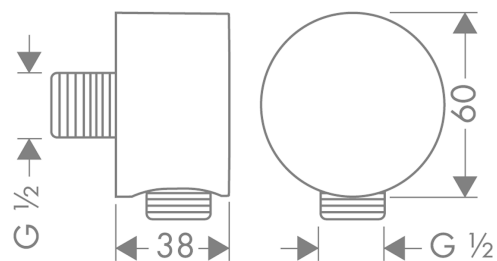

### Wandanschluss rund

Oberfläche: **Brushed Black Chrome**

Artikelnummer: **27451340**

#### Merkmale

- Anschlusswinkel aus Metall
- Rückflussverhinderer
- Anschlussart: G ½

#### Maßzeichnung

**AXOR Starck**  
**Wandanschluss rund**  
Oberfläche: **Brushed Black Chrome**    Artikelnummer: **27451340**

## Explosionszeichnung

Baujahr: >11/16

**AXOR Starck**  
**Wandanschluss rund**  
Oberfläche: **Brushed Black Chrome**    Artikelnummer: **27451340**