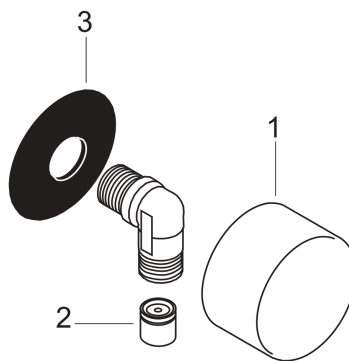

#### Merkmale

- Anschlusswinkel aus Metall
- Rückflussverhinderer
- Anschlussart: G ½

#### Maßzeichnung

**AXOR Starck**  
**Wandanschluss rund**  
Oberfläche: **Brushed Black Chrome**    Artikelnummer: **27451340**

## Explosionszeichnung

Baujahr: >11/16

**AXOR Starck**  
**Wandanschluss rund**  
Oberfläche: **Brushed Black Chrome**    Artikelnummer: **27451340**