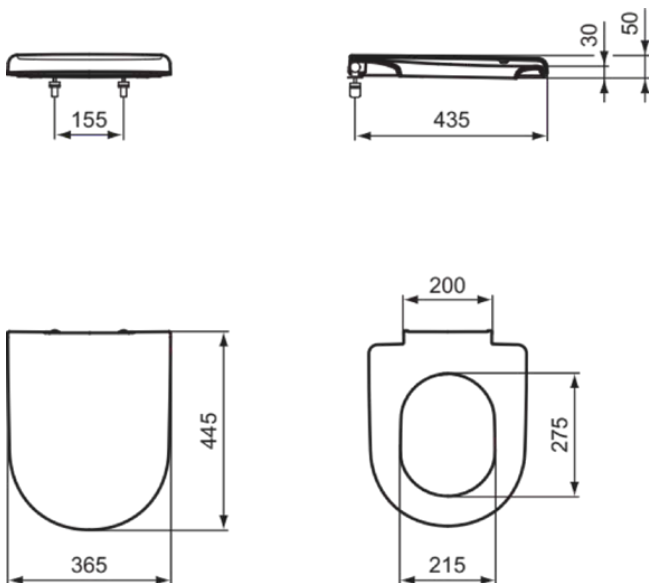

WASHPOINT

R392101

WASHPOINT | Wrapover Sitz 365x445x50 mm in weiß glänzend | SoftClosing WC

Bild & Zeichnung

Allgemeine Informationen

Produktkategorie:	WC-Sitze
Produktart:	Wrapover Sitz
Marke:	Ideal Standard
Kollektion:	WASHPOINT
Designer:	Ideal Standard
Farbe:	01 - Weiß Glänzend
Oberflächenveredelung:	glänzend
Höhe (mm):	50
Breite (mm):	365
Ausladung (mm):	445
Befestigungsart:	Scharniereset
Nettogewicht (kg):	2.90
EAN Code:	3391500510906

Features

SoftClosing WC

• Spare Parts List

Produktspezifikationen

Diebstahlschutz:	Nein
Schließmechanismus:	Soft close
Farbcode:	01
Farbbeschreibung:	weiß glänzend
Stangenscharnier:	Nein
Geeignet für handelsübliche Toiletten:	Nein
Scharnieraufnahme:	Scharnier in Deckel eingelassen
Material:	Kunststoff
Materialspezifikation:	Duroplast
PVD Technologie:	Nein
Schnellwechsel Option:	Nein
Schlankes Modell:	Nein
Oberflächenveredelung:	glänzend
Mit Hygieneaussparung / fester Toilettensitz:	Nein
Mit Motiv:	Nein