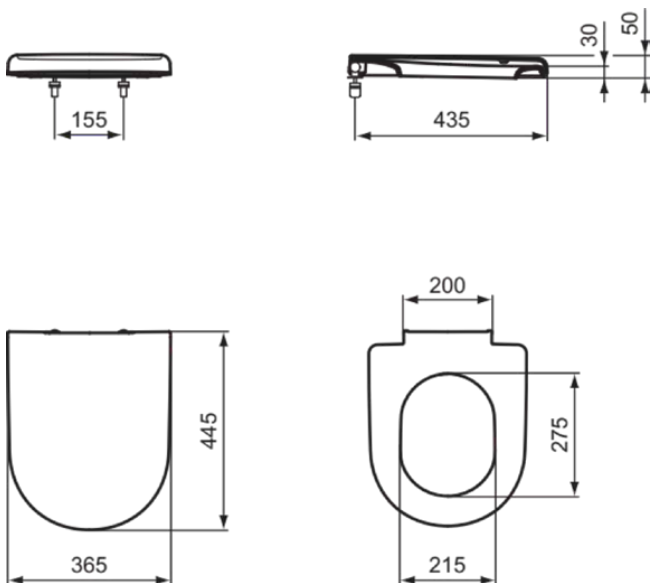

## R392101

WASHPOINT | Wrapover Sitz 365x445x50 mm in weiß glänzend | SoftClosing WC

### Allgemeine Informationen

Produktkategorie:	WC-Sitze
Produktart:	Wrapover Sitz
Marke:	Ideal Standard
Kollektion:	WASHPOINT
Designer:	Ideal Standard
Colour:	01 - Weiß Glänzend
Oberflächenveredelung:	glänzend
Höhe (mm):	50
Breite (mm):	365
Ausladung (mm):	445
Befestigungsart:	Scharniereset
Nettogewicht (kg):	2.90
EAN Code:	3391500510906