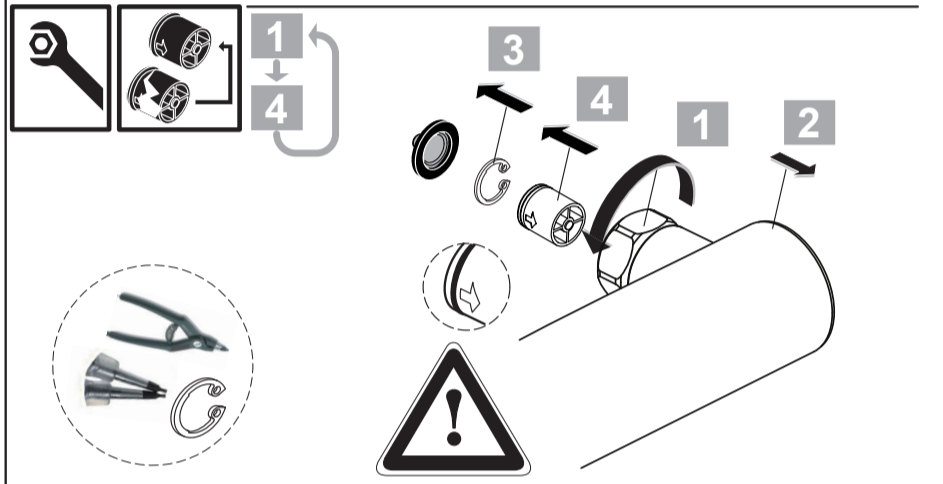

Pos.	Part No.
1	A 861 370 XG
2	A 861 371 NU
3	A 861 375 NU
4	A 861 376 NU
5	A 861 374 NU
6	A 861 372 NU
7	B 961 016 XG
8	A 861 542 XG
9	BE 175 XG
10	BC 774 XG
11	A 861 377 XG
12	BC 806 XG
13	A 861 331 XG
14	A 5803 XG

15	A 861 379 XG	150 mm
	A 861 380 XG	300 mm
16	A 861 508 XG	

  
**Ideal Standard**

**CERATHERM T25**  
**BC 748 XG**

0124 / A 868 966R1  
 Made in Germany

Ideal Standard International NV  
 Corporate Village – Gent Building  
 Da Vincilaan 2  
 1935 Zaventem  
 Belgium  
<https://www.idealstandard.com>