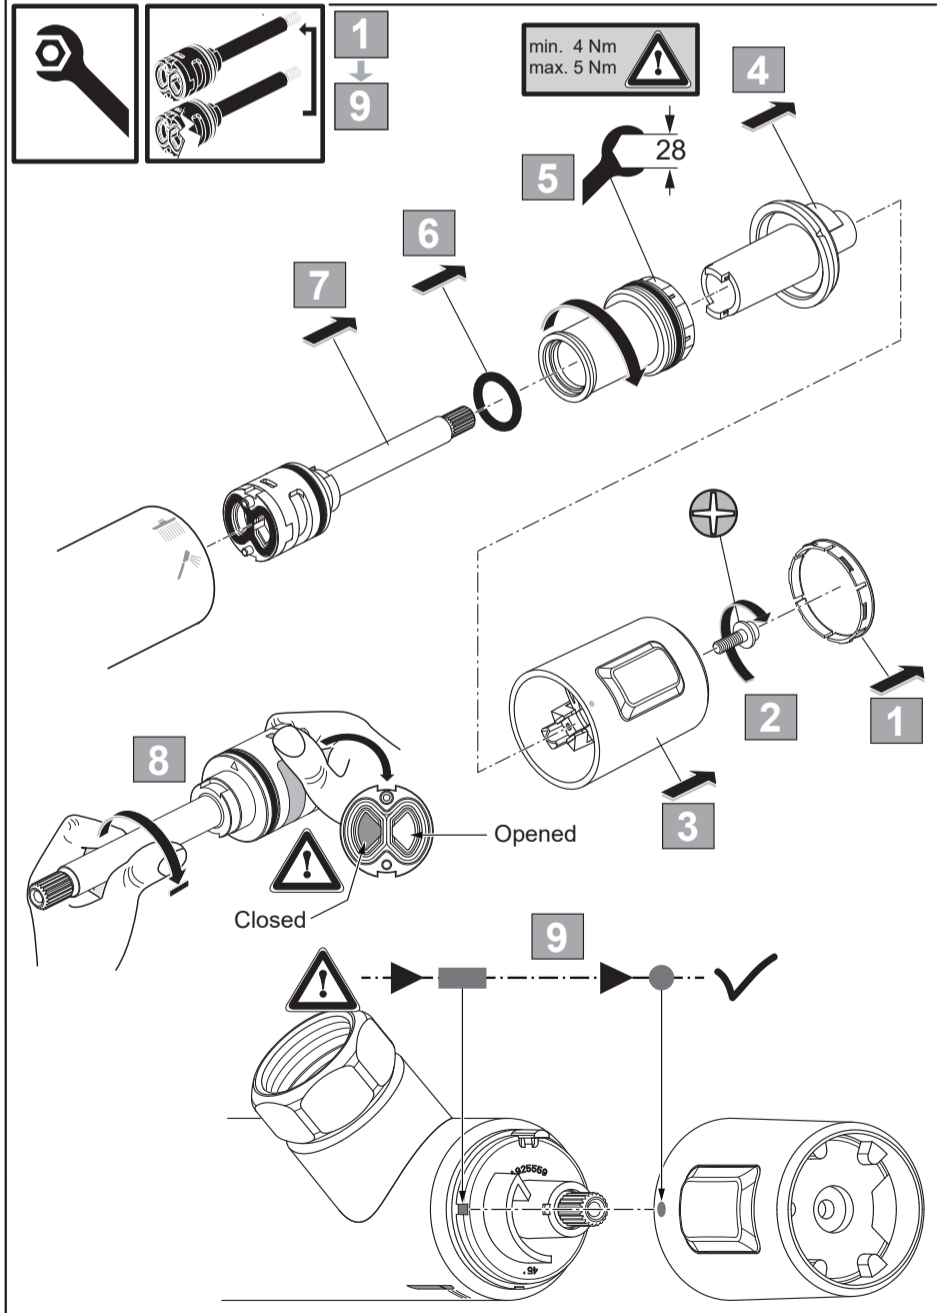

Pos.	Part No.
1	A 861 370 XG
2	A 861 371 NU
3	A 861 375 NU
4	A 861 376 NU
5	A 861 374 NU
6	A 861 372 NU
7	B 961 016 XG
8	A 861 542 XG
9	BE 175 XG
10	BC 774 XG
11	A 861 377 XG
12	BC 806 XG
13	A 861 331 XG
14	A 5803 XG

15	A 861 379 XG	150 mm
	A 861 380 XG	300 mm
16	A 861 508 XG	

  
**Ideal Standard**

**CERATHERM T25**  
**BC 748 XG**

0124 / A 868 966R1  
 Made in Germany

Ideal Standard International NV  
 Corporate Village – Gent Building  
 Da Vincilaan 2  
 1935 Zaventem  
 Belgium  
<https://www.idealstandard.com>

	<b>P</b>	bar		MAX. 10		5		<b>Q</b>	(3 bar)
	<b>T</b>	°C		MAX. 80		65		<b>l/min</b>	
						55			
								8	12