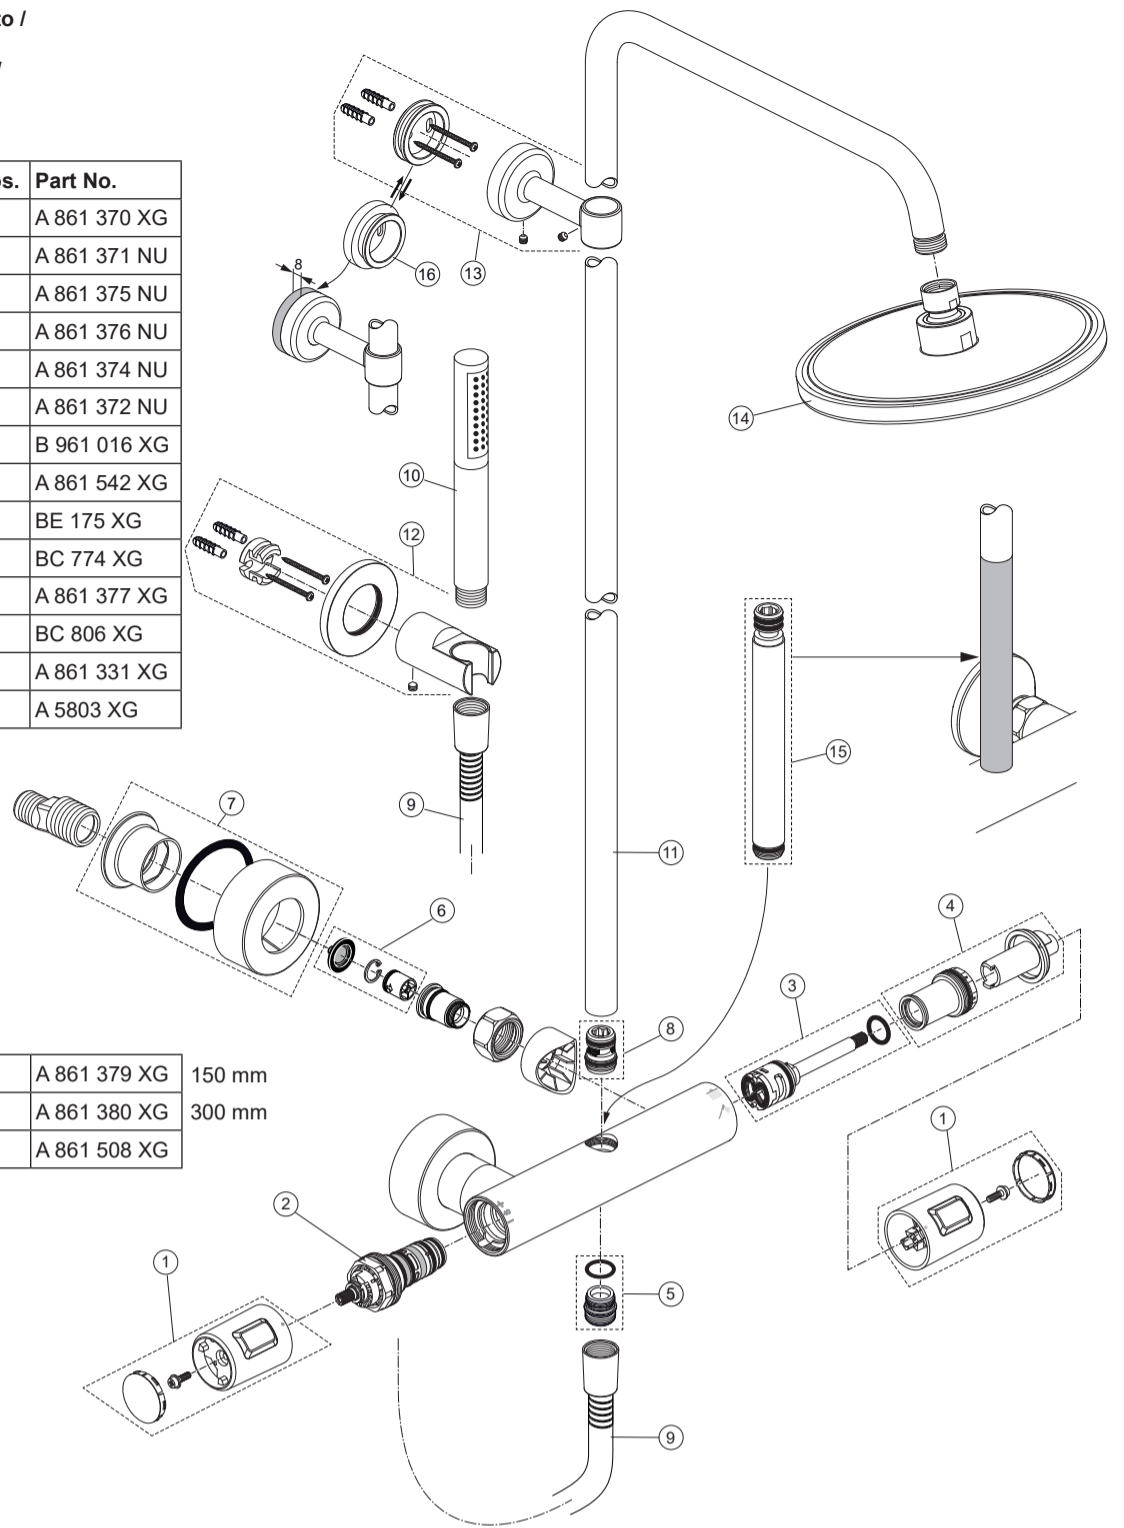

Spare Parts / Ersatzteile / Pièces de recharge / Pezzi di Ricambio / Piezas de requesto /  
 Parte de reposição / Reserveonderdelen / Reservdelar / Reservedeler / Varaosat /  
 Vraosat / Varahlutir / Ανταλλακτικά / Yedek Parçalar / Náhradní díly / Náhradné diely /  
 Nadomestni deli / Резервни части / Zapczęści / Części Zapasowe / Piese de schimb /  
 Rendelhető alkatrészek / Запасні частини / Reservni delovi / Резервни делови /  
 Резервни делови / Atsarginių dalių / Tellitavad varuosad / Rezervju daļi

Pos.	Part No.
1	A 861 370 XG
2	A 861 371 NU
3	A 861 375 NU
4	A 861 376 NU
5	A 861 374 NU
6	A 861 372 NU
7	B 961 016 XG
8	A 861 542 XG
9	BE 175 XG
10	BC 774 XG
11	A 861 377 XG
12	BC 806 XG
13	A 861 331 XG
14	A 5803 XG

15	A 861 379 XG	150 mm
	A 861 380 XG	300 mm
16	A 861 508 XG	

  
**Ideal Standard**

**CERATHERM T25**  
**BC 748 XG**

0124 / A 868 966R1  
 Made in Germany

Ideal Standard International NV  
 Corporate Village – Gent Building  
 Da Vincilaan 2  
 1935 Zaventem  
 Belgium  
<https://www.idealstandard.com>

	<b>P</b>	bar		MAX. 10		5		<b>Q</b>	(3 bar)
	<b>T</b>	°C		MAX. 80		65		<b>l/min</b>	
						55			
								8	12