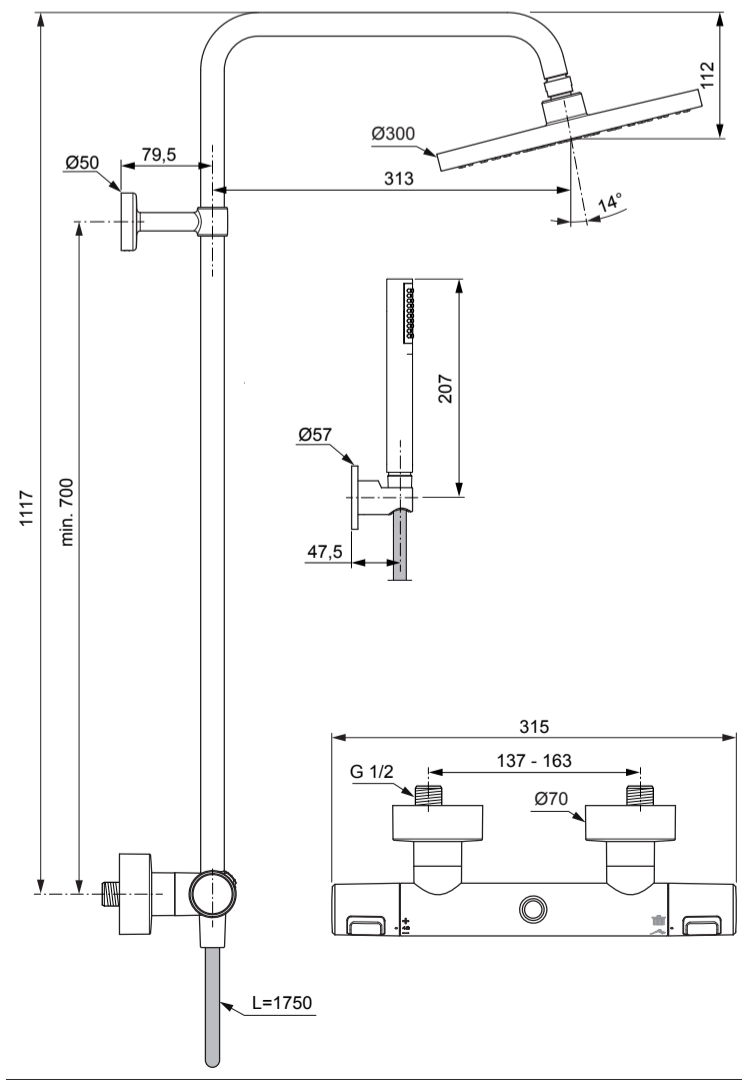

Pos.	Part No.
1	A 861 370 XG
2	A 861 371 NU
3	A 861 375 NU
4	A 861 376 NU
5	A 861 374 NU
6	A 861 372 NU
7	B 961 016 XG
8	A 861 542 XG
9	BE 175 XG
10	BC 774 XG
11	A 861 377 XG
12	BC 806 XG
13	A 861 331 XG
14	A 5803 XG

15	A 861 379 XG	150 mm
	A 861 380 XG	300 mm
16	A 861 508 XG	

  
**Ideal Standard**

**CERATHERM T25**  
**BC 748 XG**

0124 / A 868 966R1  
 Made in Germany

Ideal Standard International NV  
 Corporate Village – Gent Building  
 Da Vincilaan 2  
 1935 Zaventem  
 Belgium  
<https://www.idealstandard.com>

	<b>P</b>	bar		MAX. 10		5		<b>Q</b>	(3 bar)
	<b>T</b>	°C		MAX. 80		65		<b>l/min</b>	
						55			
								8	12