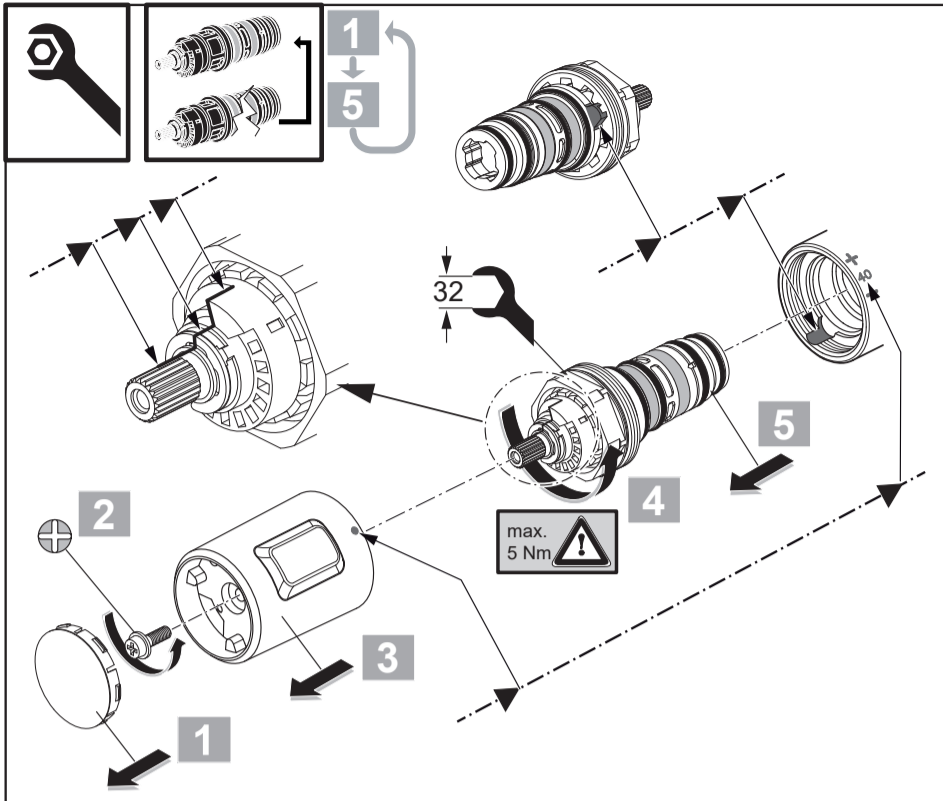

Pos.	Part No.
1	A 861 370 XG
2	A 861 371 NU
3	A 861 375 NU
4	A 861 376 NU
5	A 861 374 NU
6	A 861 372 NU
7	B 961 016 XG
8	A 861 542 XG
9	BE 175 XG
10	BC 774 XG
11	A 861 377 XG
12	BC 806 XG
13	A 861 331 XG
14	A 5803 XG

15	A 861 379 XG	150 mm
	A 861 380 XG	300 mm
16	A 861 508 XG	

  
**Ideal Standard**

**CERATHERM T25**  
**BC 748 XG**

0124 / A 868 966R1  
 Made in Germany

Ideal Standard International NV  
 Corporate Village – Gent Building  
 Da Vincilaan 2  
 1935 Zaventem  
 Belgium  
<https://www.idealstandard.com>

	<b>P</b>	bar		MAX. 10		5		<b>Q</b>	(3 bar)
	<b>T</b>	°C		MAX. 80		65		<b>l/min</b>	
						55			
								8	12