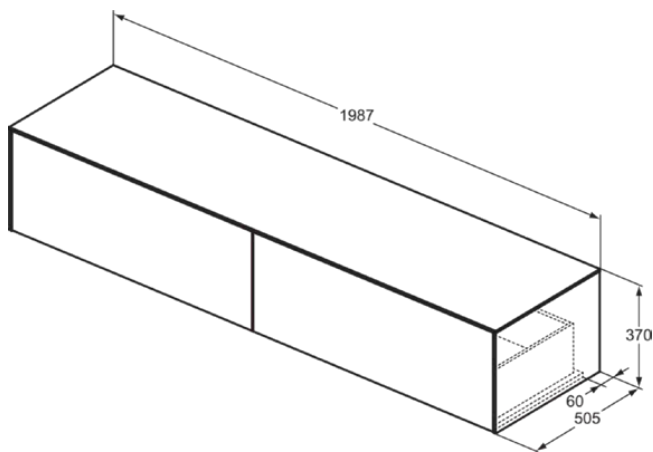

CONCA

T4316Y3

CONCA | Waschtisch-Unterschrank 1987x505x370 mm in sunset matt lackiert, 2 Schubladen | Vollauszug, Push-to-open, SoftClosing, Vormontiert, Nachhaltig gewonnenes Holz, Echtholz furnier

Bild & Zeichnung

Allgemeine Informationen

Produktkategorie:	Möbel
Produktart:	Waschtisch-Unterschrank
Marke:	Ideal Standard
Kollektion:	CONCA
Designer:	Palomba Serafini Associati
Colour:	Y3 - Sunset Matt Lackiert
Oberflächenveredelung:	Matt
Höhe (mm):	370
Breite (mm):	1987
Ausladung (mm):	505
Befestigungsart:	Befestigungsset
Nettogewicht (kg):	69.00
EAN Code:	8014140463696

CONCA

T4316Y3

CONCA | Waschtisch-Unterschrank 1987x505x370 mm in sunset matt lackiert, 2 Schubladen | Vollauszug, Push-to-open, SoftClosing, Vormontiert, Nachhaltig gewonnenes Holz, Echtholz furnier

Produktspezifikationen