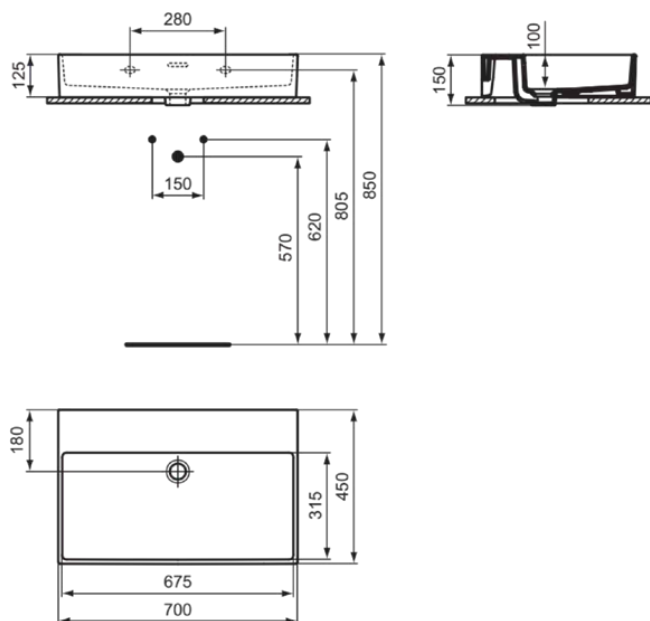

EXTRA

T3893MA

EXTRA | Waschtisch 700x450x150 mm in weiß, ohne Hahnloch, mit Überlauf | Platzsparender Waschtisch, IdealPlus

Bild & Zeichnung

Allgemeine Informationen

Produktkategorie:	Waschtische
Produktart:	Waschtisch
Marke:	Ideal Standard
Kollektion:	EXTRA
Designer:	Palomba Serafini Associati
Colour:	MA - Weiß
Oberflächenveredelung:	glänzend
Maximale Höhe (mm):	150
Maximale Breite (mm):	700
Ausladung (mm):	450
Nettogewicht (kg):	17.50
EAN Code:	8014140469889

Features

Platzsparender Waschtisch

IdealPlus

Produktstandards & Zertifikate

Normen:	EN 14688
Declaration of Performance classification (DoP):	CL25

Produktspezifikationen

Farbcode:	MA
Farbbeschreibung:	weiß
IdealPlus Technologie:	Ja
Barrierefreies Produkt:	Nein
Mit Kettenöse:	Nein
Material:	Keramik
Materialspezifikation:	Feinfeuerton
Anzahl von Hahnlöchern je Waschbecken:	0
Anzahl von Waschbecken:	1
Sichtbarer Überlauf:	Ja
PVD Technologie:	Nein
Ablagefläche:	Hinten
Oberflächenveredelung:	glänzend
Form des Überlaufs:	Geschlitzt
Mit Rückwand:	Nein
Mit Verschlussstopfen:	Nein
Mit Überlauf:	Ja
Mit Siphon:	Nein
Montageart:	wandhängend