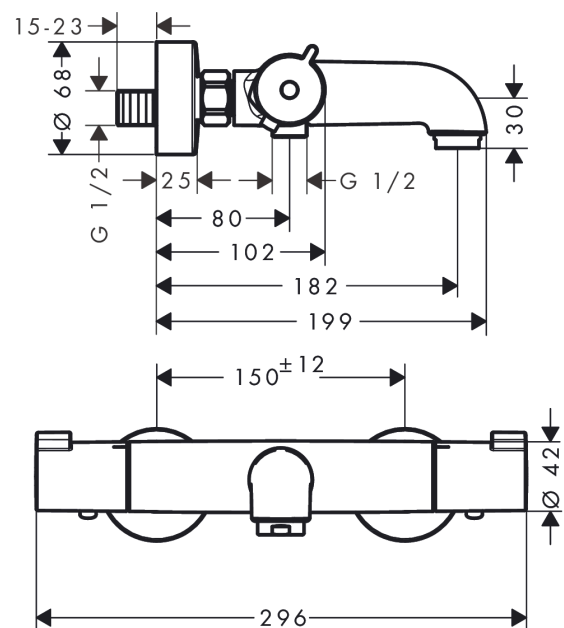

Ecostat

Wannenthermostat 1001 CL Aufputz

Oberfläche: **Chrom** Artikelnummer: **13201000**

Beschreibung

Merkmale

- Ausladung 182 mm
- 2 Verbraucher
- Thermostatkartusche, Ab-/ Umstellventil
- Strahlart Armatur: Normalstrahl
- maximale Durchflussmenge bei 3 bar: 20 l/min
- Durchfluss für Wanneneinlauf bei 3 bar: 20 l/min
- Durchfluss für Handbrause bei 3 bar: 16 l/min
- Durchflussmenge Anschluss Handbrause (bei 3 bar): 16 l/min
- min. Betriebsdruck: 1 bar
- max. Betriebsdruck: 10 bar
- Sicherheitssperre bei 40 °C
- Temperaturbegrenzung einstellbar
- Rückflussverhinderer
- mit Schalldämpfer
- Material Griffe: Metall
- Anschlussgröße: DN15
- Anschlussart: S-Anschlüsse, G 1/2
- Wandmontage
- Stichmaß: 150 ± 12 mm
- Schmutzfangsieb integriert
- Geräuschgruppe: II
- Durchflussklasse: C, A
- EPD Thermostats

Technologie

Zertifikate / Nachhaltigkeit

Produktabbildung

Maßzeichnung

Ecostat

Wannenthermostat 1001 CL Aufputz

Oberfläche: **Chrom** Artikelnummer: **13201000**

Durchflussdiagramm

Ersatzteilliste

Baujahr: >09/19

Pos.	Beschreibung	Artikelnummer	PG	VE
1	Griff	92836000	9	1
2	Abdeckkappe	95433000	2	1
3	Druckknopf	92848000	2	1
4	Anschlagscheibe für Temperatur Regeleinheit	95041000	5	1
5	Temperatur Regeleinheit	94282000	15	1
6	Anschlagscheibe für Absperreinheit	98674000	3	1
7	Mutter	92853000	3	1
8	Absperreinheit inkl. Umsteller	96509000	13	1
9	Luftsprudler M24x1 (25 l/min)	92511000	4	1
10	Anschlußnippel	95392000	6	1
11	O-Ring 14x2	98129000	1	1
12	Anschluss Set	94285000	98	1
13	Muttern Set	96157000	8	1
14	Rückflussverhinderer (druckbeständig bis 2 MPa)	93136000	8	1
15	Rückflußverhinderer	96737000	8	1
16	O-Ring 17x1,5	98137000	1	1
17	Siebichtung	96922000	3	1
18	Rosette Ø 68 mm	96467000	6	1
19	S-Anschluss Set (±12 mm)	94140000	10	1
20	Schalldämpfer	96429000	2	1