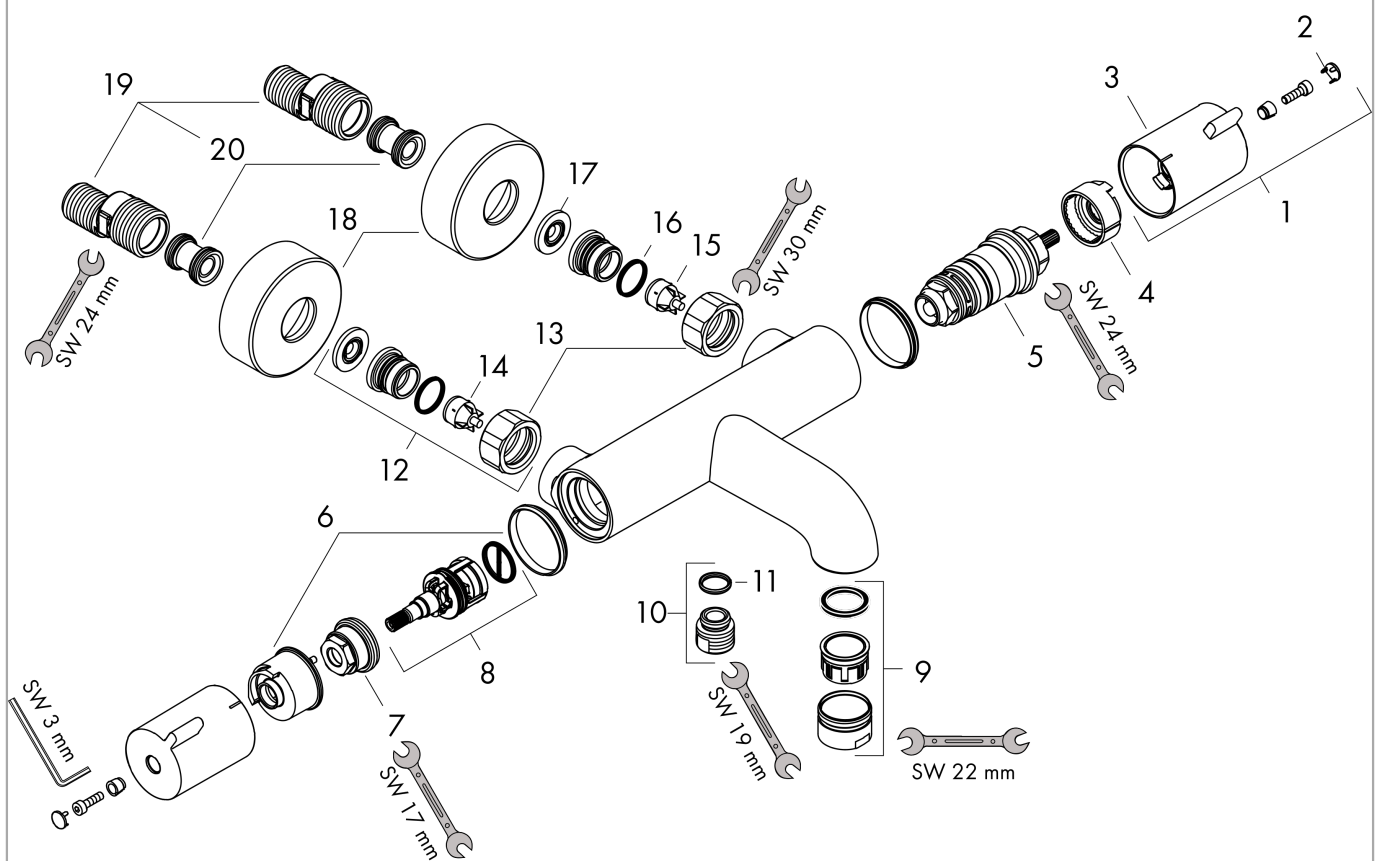

Ecostat
Wannenthermostat 1001 CL Aufputz
Oberfläche: **Chrom** Artikelnummer: **13201000**

Explosionszeichnung

Baujahr: >09/19

Ecostat

Wannenthermostat 1001 CL Aufputz

Oberfläche: **Chrom** Artikelnummer: **13201000**

Ersatzteilliste

Baujahr: >09/19

Pos.	Beschreibung	Artikelnummer	PG	VE
1	Griff	92836000	9	1
2	Abdeckkappe	95433000	2	1
3	Druckknopf	92848000	2	1
4	Anschlagscheibe für Temperatur Regeleinheit	95041000	5	1
5	Temperatur Regeleinheit	94282000	15	1
6	Anschlagscheibe für Absperreinheit	98674000	3	1
7	Mutter	92853000	3	1
8	Absperreinheit inkl. Umsteller	96509000	13	1
9	Luftsprudler M24x1 (25 l/min)	92511000	4	1
10	Anschlußnippel	95392000	6	1
11	O-Ring 14x2	98129000	1	1
12	Anschluss Set	94285000	98	1
13	Muttern Set	96157000	8	1
14	Rückflussverhinderer (druckbeständig bis 2 MPa)	93136000	8	1
15	Rückflußverhinderer	96737000	8	1
16	O-Ring 17x1,5	98137000	1	1
17	Siebichtung	96922000	3	1
18	Rosette Ø 68 mm	96467000	6	1
19	S-Anschluss Set (±12 mm)	94140000	10	1
20	Schalldämpfer	96429000	2	1