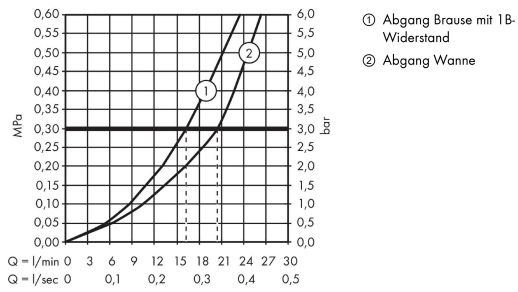

Ecostat

Wannenthermostat 1001 CL Aufputz

Oberfläche: **Chrom** Artikelnummer: **13201000**

Beschreibung

Merkmale

- Ausladung 182 mm
- 2 Verbraucher
- Thermostatkartusche, Ab-/ Umstellventil
- Strahlart Armatur: Normalstrahl
- maximale Durchflussmenge bei 3 bar: 20 l/min
- Durchfluss für Wanneneinlauf bei 3 bar: 20 l/min
- Durchfluss für Handbrause bei 3 bar: 16 l/min
- Durchflussmenge Anschluss Handbrause (bei 3 bar): 16 l/min
- min. Betriebsdruck: 1 bar
- max. Betriebsdruck: 10 bar
- Sicherheitssperre bei 40 °C
- Temperaturbegrenzung einstellbar
- Rückflussverhinderer
- mit Schalldämpfer
- Material Griffe: Metall
- Anschlussgröße: DN15
- Anschlussart: S-Anschlüsse, G 1/2
- Wandmontage
- Stichmaß: 150 ± 12 mm
- Schmutzfangsieb integriert
- Geräuschgruppe: II
- Durchflussklasse: C, A
- EPD Thermostats

Technologie

Zertifikate / Nachhaltigkeit

Produktabbildung

Maßzeichnung

Ecostat

Wannenthermostat 1001 CL Aufputz

Oberfläche: **Chrom** Artikelnummer: **13201000**

Durchflussdiagramm