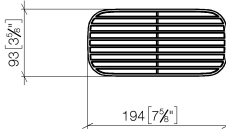

Gittereinsatz - Lichtgrau

82 481 970

- Gittereinsätze aus hochwertigem Kunststoff
- Gittereinsätze aus Kunststoff

ACHTUNG: Die Gittereinsätze müssen separat bestellt werden.

	Lichtgrau	82 481 970-52
	Schwarz matt	82 481 970-33
	Cremeweiß	82 481 970-51
	Taupe	82 481 970-53

Gittereinsatz - Lichtgrau

82 481 970

mm [inches]

Gittereinsatz - Lichtgrau

82 481 970

Gittereinsatz - Lichtgrau

82 481 970

Ersatzteilstückliste