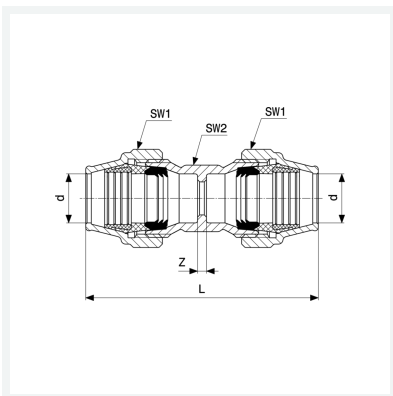

Maxiplex-Reparaturkupplung

- für Reparaturzweck
- Verschraubungen
- ohne Innenanschlag

Ausstattung

Mehrkant

Modell 9042

Artikel 277 901

Eigenschaften

Rohraußendurchmesser	d	50
Einstecktiefe minimal	ETmin	74 mm
Länge	L	194 mm
Schlüsselweite 1	SW1	77 mm
Schlüsselweite 2	SW2	59 mm
Gewicht	1529 g	
Volumen	1554 cm ³	
Werkstoff	Rotguss	