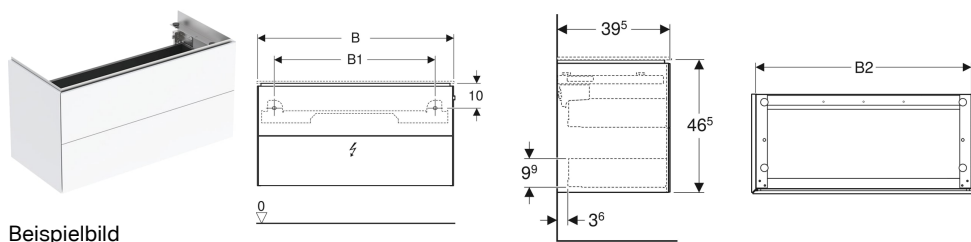

## Geberit ONE Unterschrank für Waschtisch, mit zwei Schubladen, verkürzte Ausladung

Beispielbild

### Eigenschaften

- FSC™ C134279 zertifiziert
- Wandhängend
- Komplettnutzbarer Stauraum in oberer Schublade
- Mit zwei Schubladen
- Push-to-open-Mechanismus zum Öffnen
- Schublade mit Selbsteinzug
- Front aus MDF
- Obere Schublade mit LED-Leuchte
- Feuchtigkeitsbeständig
- Drehbetätigung zum Stauen des Waschtischs auf rechter Seite des Unterschrankes

### Lieferumfang

- Befestigungsmaterial
- Schubladenteiler aus Aluminium

- Drehbetätigung mit Kabelzug

### Zusätzlich zu bestellen

- Geberit ONE Möbelwaschtisch Abgang horizontal, verkürzte Ausladung • Montageelement für Geberit ONE Waschtisch

Art.-Nr.	Farbe / Oberfläche	B	B1	B2	Breite Waschtisch	H	T	Leistungsaufnahme	Lichtstrom	VE1
500.385.01.1	weiß / lackiert hochglänzend	89.5 cm	74 cm	86 cm	90 cm	46.5 cm	39.5 cm	3.25 W	455 lm	1 St.