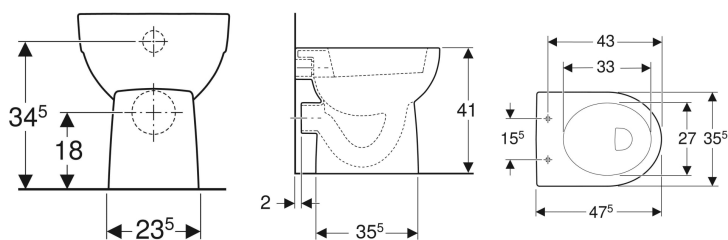

Geberit Renova Stand-WC Flachspüler, Abgang horizontal, teilgeschlossene Form

Beispielbild

Verwendungszwecke

- Für AP- und UP-Spülkästen
- Für UP-Druckspüler

Eigenschaften

- Bodenstehend
- Frei stehend

Lieferumfang

- Befestigungsmaterial

Zusätzlich zu bestellen

- WC-Sitz

- Flachspül-WC
- Mit Spülrand
- Typ 1, Vollmenge 6 l, nach EN 997
- Abgang horizontal
- Teilgeschlossene Form

Technische Daten

Werkstoff | Sanitärkeramik

Art.-Nr.	Farbe / Oberfläche	B	H	T	VE1
203010600	weiß / KeraTect	35.5 cm	41 cm	47.5 cm	1 St.