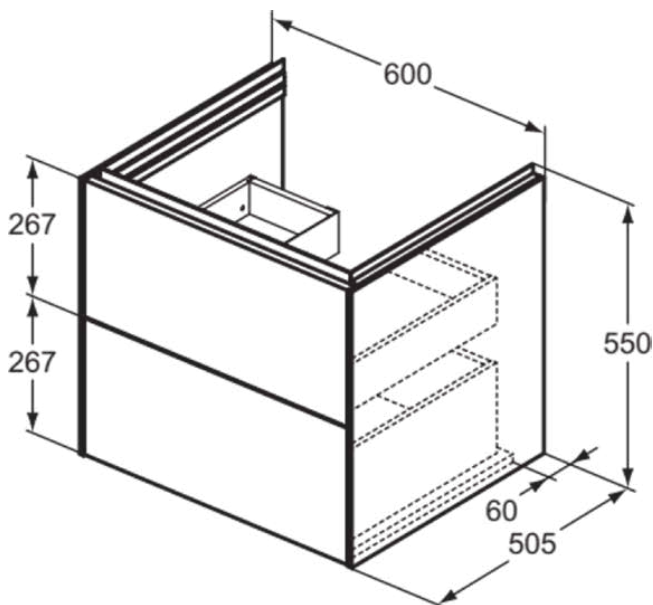

CONCA

T4573Y3

CONCA | Waschtisch-Unterschrank 600x505x550 mm in sunset matt lackiert, 2 Schubladen | Vollauszug, Push-to-open, SoftClosing, Vormontiert, Nachhaltig gewonnenes Holz, Echtholz furnier

Bild & Zeichnung

Allgemeine Informationen

Produktkategorie:	Möbel
Produktart:	Waschtisch-Unterschrank
Marke:	Ideal Standard
Kollektion:	CONCA
Designer:	Palomba Serafini Associati
Colour:	Y3 - Sunset Matt Lackiert
Oberflächenveredelung:	Matt
Höhe (mm):	550
Breite (mm):	600
Ausladung (mm):	505
Befestigungsart:	Befestigungsset
Nettogewicht (kg):	35.50
EAN Code:	8014140482932

CONCA

T4573Y3

CONCA | Waschtisch-Unterschrank 600x505x550 mm in sunset matt lackiert, 2 Schubladen | Vollauszug, Push-to-open, SoftClosing, Vormontiert, Nachhaltig gewonnenes Holz, Echtholz furnier

Produktspezifikationen