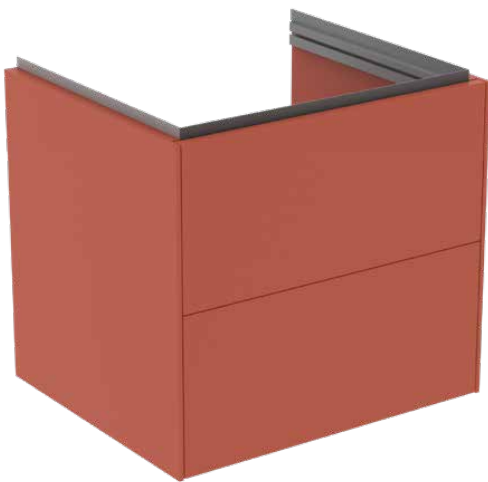

CONCA

T4573Y3

CONCA | Waschtisch-Unterschrank 600x505x550 mm in sunset matt lackiert, 2 Schubladen | Vollauszug, Push-to-open, SoftClosing, Vormontiert, Nachhaltig gewonnenes Holz, Echtholz furnier

Bild & Zeichnung

Allgemeine Informationen

Produktkategorie:	Möbel
Produktart:	Waschtisch-Unterschrank
Marke:	Ideal Standard
Kollektion:	CONCA
Designer:	Palomba Serafini Associati
Colour:	Y3 - Sunset Matt Lackiert
Oberflächenveredelung:	Matt
Höhe (mm):	550
Breite (mm):	600
Ausladung (mm):	505
Befestigungsart:	Befestigungsset
Nettogewicht (kg):	35.50
EAN Code:	8014140482932

Features

	Vollauszug		Push-to-open
	SoftClosing		Vormontiert
	Nachhaltig gewonnenes Holz		Echtholz furnier

Downloads

- [Installation Guide](#)
- [Spare Parts List](#)

Produktspezifikationen

Einzugsmechanismus:	Softclosing
Farbcode:	Y3
Farbbeschreibung:	sunset matt lackiert
Eckmodell:	Nein
Vollauszug:	Yes
Griff(e):	Grifflos
Einstellbare Montagefüße:	Nein
Material:	Holz
Materialspezifikation (Korpus):	Hochverdichtete 3-Schicht Spanplatte
Anzahl der Türen (gesamt):	0
Anzahl der Türen (links öffnend):	0
Anzahl der Türen (rechts öffnend):	0
Anzahl der Auszüge (gesamt):	2
Anzahl der externen Auszüge:	2
Anzahl der internen Auszüge:	0
Anzahl der offenen Fächer:	0

CONCA

T4573Y3

CONCA | Waschtisch-Unterschrank 600x505x550 mm in sunset matt lackiert, 2 Schubladen | Vollauszug, Push-to-open, SoftClosing, Vormontiert, Nachhaltig gewonnenes Holz, Echtholz furnier

Produktspezifikationen