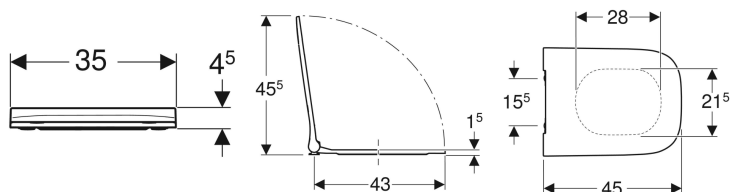

Geberit Smyle Square WC-Sitz schmales Design, Sandwichform

Beispielbild

Eigenschaften

- Schlankes Design
- Sandwichform
- Antibakteriell

Technische Daten

Werkstoff	Duroplast
Befestigungsabstand	15.5 cm

Art.-Nr.	Farbe / Oberfläche	Quick-Release-Scharniere	Absenkautomatik	Befestigung	Scharnierwerkstoff	VE1
500.239.01.1	weiß / glänzend	nein	nein	von oben	Messing verchromt	1 St.