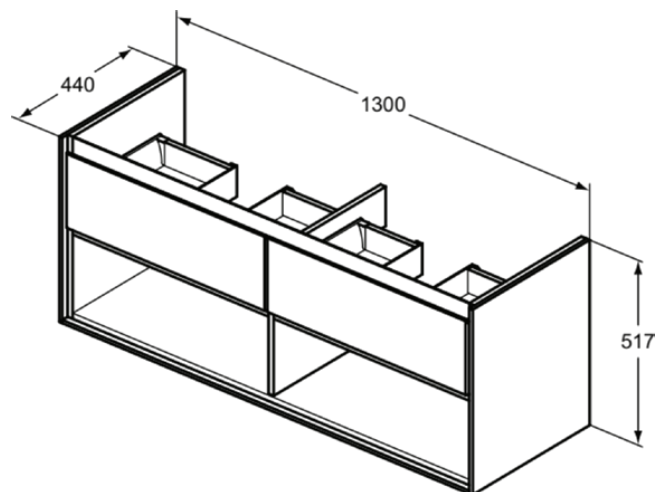

C.AIR | Waschtisch-Unterschrank 1300x440x517 mm in eiche grau dekor / weiß matt, 2 Schubladen

Bild & Zeichnung

Allgemeine Informationen

Produktart	Waschtisch-Unterschrank
Marke	Ideal Standard
Kollektion	C.AIR
Designer	Studio Levien
Farbcode	PS
Farbbeschreibung	Eiche Grau Dekor / Weiß Matt
Oberflächenveredelung	Matt
Maximale Höhe (mm)	517
Maximale Breite (mm)	1300
Ausladung (mm)	440
Befestigungsart	Befestigungsset
EAN Code	5017830519652
Nettogewicht (kg)	45.90

Downloads

- [BIM-DE](#)
- [Ersatzteilliste](#)
- [Montageanleitung](#)

Produktspezifikationen

Mit Waschtischplatte	Nein
Anzahl der Türen (gesamt)	0
Anzahl der Türen (links öffnend)	0
Anzahl der Türen (rechts öffnend)	0
Anzahl der Schwingtüren	0
Anzahl der Schiebetüren	0
Anzahl der Rolltüren	0
Anzahl der Auszüge (gesamt)	2
Anzahl der externen Auszüge	2
Anzahl der internen Auszüge	0
Auszugsmechanismus	Pull-to-open
Einzugsmechanismus	Soft-closing
Anzahl der offenen Fächer	2
Anzahl der Ablagen	0
Mit Steckdose	Nein
Mit Innenbeleuchtung	Nein
Materialspezifikation (Korpus)	Melamin-Spanplatte (MFC)
Platzsparendes Modell	Nein
PVD Technologie	Nein
IdealPlus Technologie	Nein