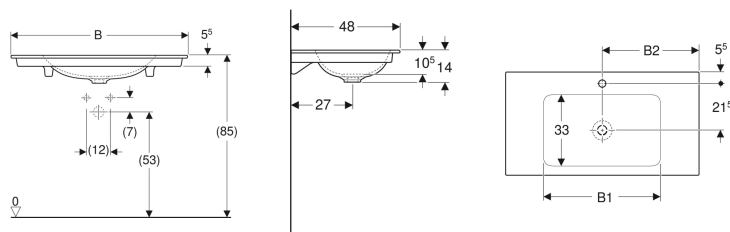

Geberit ONE Möbelwaschtisch Abgang vertikal

Beispielbild

Verwendungszwecke

- Zur Montage auf Waschtischunterschrank

Eigenschaften

- Abgang vertikal

Lieferumfang

- Möbelwaschtisch

Zusätzlich zu bestellen

- Waschbeckenanschluss und Geruchsverschluss Raumsparmodell

- Schmäler Rand

Technische Daten

Werkstoff

Sanitärkeramik

Art.-Nr.	Mix & Match	Farbe / Oberfläche	Hahnloch	Überlauf	Ablagefläche	B	B1	B2	Breite Unterschrank	H	T	VE 1
505.010.01.4	Ja	weiß / KeraTect	mittig	ohne	beidseitig	105 cm	55 cm	52.5 cm	105 cm	14 cm	48 cm	1 St.

Zubehör

- Waschbeckenablauf Raumsparmodell, schmale Ausführung, mit freiem Auslauf und Ventilabdeckung, Abgang horizontal, für Geberit ONE Waschtisch Abgang vertikal
- Waschbeckenablauf Raumsparmodell, schmale Ausführung, mit Hebelbetätigung und Ventilabdeckung, Abgang horizontal, für Geberit ONE Waschtisch Abgang vertikal
- Geberit Drehbetätigung mit Kabelzug