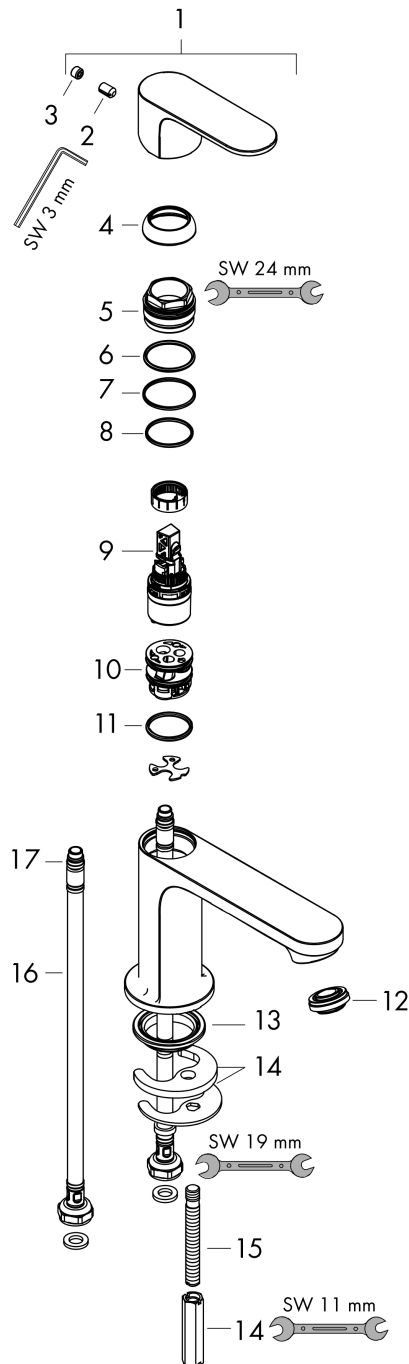

Rebris S
Einhebel-Waschtischmischer 110 CoolStart ohne Ablaufgarnitur
 Oberfläche: **Chrom** Artikelnummer: **72520000**

Beschreibung

Merkmale

- ComfortZone 110
- Ausladung: 133 mm
- Auslaufhöhe: 109 mm
- Griffvariante: Hebelgriff
- Strahlart: Normalstrahl
- maximale Durchflussmenge bei 3 bar: 5 l/min
- Keramikmischsystem
- Temperaturbegrenzung einstellbar
- für Durchlauferhitzer geeignet
- Anschlussart: G 3/8 Anschlussschläuche
- Anschlussgröße: DN15
- Kaltwasser in Griff-Grundstellung
- EU-Taxonomie: max. 6 l/min - wesentlicher Beitrag (SC) möglich
- DVGW_NW-6506DN0342
- PA-IX 38265/IO

Technologie

Designpreise

Zertifikate / Nachhaltigkeit

Produktabbildung

Maßzeichnung

Rebris S

Einhebel-Waschtismischer 110 CoolStart ohne Ablaufgarnitur

Oberfläche: **Chrom** Artikelnummer: **72520000**

Durchflussdiagramm

Rebris S
Einhebel-Waschtischmischer 110 CoolStart ohne Ablaufgarnitur
 Oberfläche: **Chrom** Artikelnummer: **72520000**

Explosionszeichnung

Baujahr: >06/22

Rebris S
Einhebel-Waschtischmischer 110 CoolStart ohne Ablaufgarnitur
 Oberfläche: **Chrom** Artikelnummer: **72520000**

Ersatzteilliste

Baujahr: >06/22

Pos.	Beschreibung	Artikelnummer	PG	VE
1	Griff	94644000	10	1
2	Madenschraube M6x10 DIN 916	96029000	1	1
3	Griffstopfen	95704000	1	1
4	Kappe	98863000	10	1
5	Mutter	98864000	9	1
6	O-Ring 24x2	98388000	1	1
7	O-Ring 27x1,5	92527000	4	1
8	O-Ring 25x1,5	98146000	1	1
9	Kartusche kpl.	95973001	12	1
10	Adapter für Kartusche	95975000	3	1
11	O-Ring 23x2	98398000	1	1
12	Luftsprudler M24x1 (5 l/min)	94364000	3	1
13	Dichtung Ø 42	98722000	2	1
14	Schaftbefestigung kpl.	96016000	8	1
15	Schraube M8 x 68	97736000	2	1
16	Anschlussschlauch 450 mm M8x0,75 G3/8	97206000	8	1
17	O-Ring 6,6x1,6	93019000	1	1