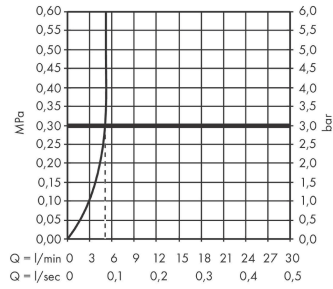

Rebris S
Einhebel-Waschtischmischer 110 CoolStart ohne Ablaufgarnitur
 Oberfläche: **Chrom** Artikelnummer: **72520000**

Beschreibung

Merkmale

- ComfortZone 110
- Ausladung: 133 mm
- Auslaufhöhe: 109 mm
- Griffvariante: Hebelgriff
- Strahlart: Normalstrahl
- maximale Durchflussmenge bei 3 bar: 5 l/min
- Keramikmischsystem
- Temperaturbegrenzung einstellbar
- für Durchlauferhitzer geeignet
- Anschlussart: G 3/8 Anschlussschläuche
- Anschlussgröße: DN15
- Kaltwasser in Griff-Grundstellung
- EU-Taxonomie: max. 6 l/min - wesentlicher Beitrag (SC) möglich
- DVGW_NW-6506DN0342
- PA-IX 38265/IO

Technologie

Designpreise

Zertifikate / Nachhaltigkeit

Produktabbildung

Maßzeichnung

Rebris S

Einhebel-Waschtismischer 110 CoolStart ohne Ablaufgarnitur

Oberfläche: **Chrom** Artikelnummer: **72520000**

Durchflussdiagramm

Rebris S
Einhebel-Waschtischmischer 110 CoolStart ohne Ablaufgarnitur
 Oberfläche: **Chrom** Artikelnummer: **72520000**

Explosionszeichnung

Baujahr: >06/22

Rebris S
Einhebel-Waschtischmischer 110 CoolStart ohne Ablaufgarnitur
 Oberfläche: **Chrom** Artikelnummer: **72520000**