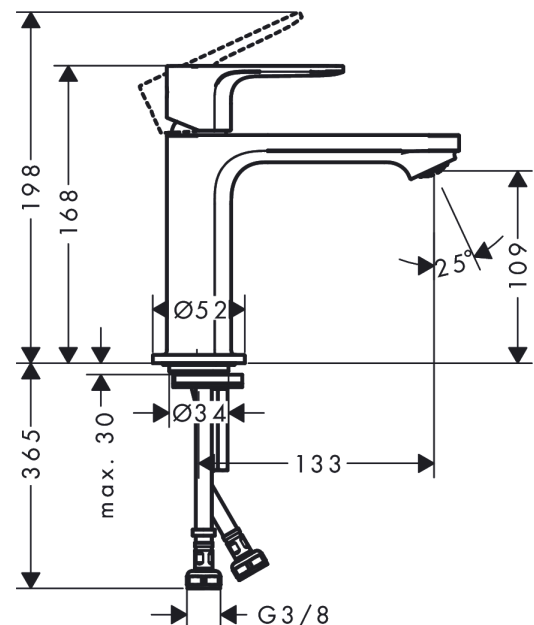

Rebris S
Einhebel-Waschtischmischer 110 CoolStart ohne Ablaufgarnitur
 Oberfläche: **Chrom** Artikelnummer: **72520000**

Beschreibung

Merkmale

- ComfortZone 110
- Ausladung: 133 mm
- Auslaufhöhe: 109 mm
- Griffvariante: Hebelgriff
- Strahlart: Normalstrahl
- maximale Durchflussmenge bei 3 bar: 5 l/min
- Keramikmischsystem
- Temperaturbegrenzung einstellbar
- für Durchlauferhitzer geeignet
- Anschlussart: G 3/8 Anschlussschläuche
- Anschlussgröße: DN15
- Kaltwasser in Griff-Grundstellung
- EU-Taxonomie: max. 6 l/min - wesentlicher Beitrag (SC) möglich
- DVGW_NW-6506DN0342
- PA-IX 38265/IO

Technologie

Designpreise

Zertifikate / Nachhaltigkeit

Produktabbildung

Maßzeichnung

Rebris S

Einhebel-Waschtismischer 110 CoolStart ohne Ablaufgarnitur

Oberfläche: **Chrom** Artikelnummer: **72520000**

Durchflussdiagramm

Rebris S
Einhebel-Waschtischmischer 110 CoolStart ohne Ablaufgarnitur
 Oberfläche: **Chrom** Artikelnummer: **72520000**

Explosionszeichnung

Baujahr: >06/22

Rebris S
Einhebel-Waschtischmischer 110 CoolStart ohne Ablaufgarnitur
 Oberfläche: **Chrom** Artikelnummer: **72520000**

Ersatzteilliste

Baujahr: >06/22

Pos.	Beschreibung	Artikelnummer	PG	VE
1	Griff	94644000	10	1
2	Madenschraube M6x10 DIN 916	96029000	1	1
3	Griffstopfen	95704000	1	1
4	Kappe	98863000	10	1
5	Mutter	98864000	9	1
6	O-Ring 24x2	98388000	1	1
7	O-Ring 27x1,5	92527000	4	1
8	O-Ring 25x1,5	98146000	1	1
9	Kartusche kpl.	95973001	12	1
10	Adapter für Kartusche	95975000	3	1
11	O-Ring 23x2	98398000	1	1
12	Luftsprudler M24x1 (5 l/min)	94364000	3	1
13	Dichtung Ø 42	98722000	2	1
14	Schaftbefestigung kpl.	96016000	8	1
15	Schraube M8 x 68	97736000	2	1
16	Anschlussschlauch 450 mm M8x0,75 G3/8	97206000	8	1
17	O-Ring 6,6x1,6	93019000	1	1