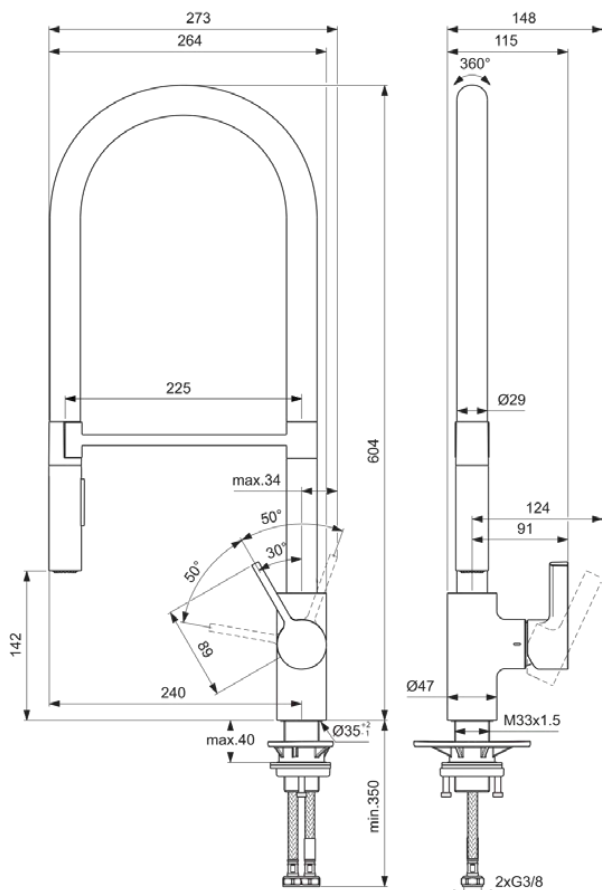

GUSTO

BD421J4

GUSTO | Küchenarmatur 115x264x604 mm in gebürstetes kupfer, 6.3 l/min (3 bar) | Verdeckter Strahlregler, FirmaFlow, PVD Technologie

Bild & Zeichnung

Allgemeine Informationen

Produktkategorie:	Küchenarmaturen
Produktart:	Küchenarmatur
Marke:	Ideal Standard
Kollektion:	GUSTO
Designer:	Palomba Serafini Associati
Farbe:	J4 - Gebürstetes Kupfer
Oberflächenveredelung:	satın
Höhe (mm):	604
Breite (mm):	115
Ausladung (mm):	264
Befestigungsart:	Schaftverschraubung
Nettogewicht (kg):	2.79
EAN Code:	3800861109327

Features

Verdeckter Strahlregler

FirmaFlow

PVD Technologie

Downloads

- [Spare Parts List](#)

Produktstandards & Zertifikate

Normen:	EN 248 | DIN 4109 | EN 817
Name des ACS-Zertifikates:	21 ACC LY 068_223

Produktspezifikationen

Anzahl der Griffe:	1
BlueStart Technologie:	Nein
Farbcode:	J4
Farbbeschreibung:	gebürstetes kupfer
Cool Body Technologie:	Nein
Easy-Fix Technologie:	Ja
FirmaFlow Kartusche:	Ja
Griffposition:	Seitlich
Niederdruckmodell:	Nein
Material:	Metall
Materialspezifikation:	Messing
Maximaler Durchfluss bei 3 bar (l/min):	6.3
Maximaler Durchfluss bei 3 bar (l/min) für alle Auslässe:	6.3
Durchfluss bei 3 bar (l) - Auslauf:	6.3