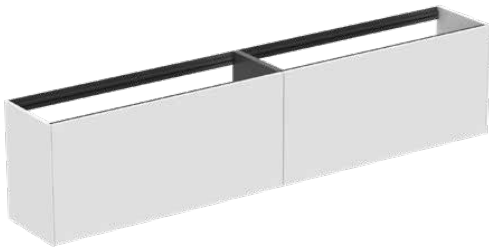

CONCA

T4339Y1

CONCA | Waschtisch-Unterschrank 2385x373x540 mm in weiß matt lackiert, 4 Schubladen | Vollauszug, Push-to-open, SoftClosing, Vormontiert, Nachhaltig gewonnenes Holz, Echtholz furnier

Bild & Zeichnung

Allgemeine Informationen

Produktkategorie:	Möbel
Produktart:	Waschtisch-Unterschrank
Marke:	Ideal Standard
Kollektion:	CONCA
Designer:	Palomba Serafini Associati
Colour:	Y1 - Weiß Matt Lackiert
Oberflächenveredelung:	Matt
Maximale Höhe (mm):	540
Maximale Breite (mm):	2385
Ausladung (mm):	373
Befestigungsart:	Befestigungsset
Nettogewicht (kg):	79.50
EAN Code:	8014140465058

Features

	Vollauszug		Push-to-open
	SoftClosing		Vormontiert
	Nachhaltig gewonnenes Holz		Echtholz furnier

Downloads

- [Installation Guide](#)
- [Spare Parts List](#)

Produktspezifikationen

Einzugsmechanismus:	Softclosing
Farbcode:	Y1
Farbbeschreibung:	weiß matt lackiert
Eckmodell:	Nein
Griff(e):	Grifflos
Einstellbare Montagefüße:	Nein
Material:	Holz
Materialspezifikation (Korpus):	Hochverdichtete 3-Schicht Spanplatte
Anzahl der Türen (gesamt):	0
Anzahl der Türen (links öffnend):	0
Anzahl der Türen (rechts öffnend):	0
Anzahl der Auszüge (gesamt):	4
Anzahl der externen Auszüge:	2
Anzahl der internen Auszüge:	2
Anzahl der offenen Fächer:	0
Anzahl der Rolltüren:	0

CONCA

T4339Y1

CONCA | Waschtisch-Unterschrank 2385x373x540 mm in weiß matt lackiert, 4 Schubladen | Vollauszug, Push-to-open, SoftClosing, Vormontiert, Nachhaltig gewonnenes Holz, Echtholz furnier

Produktspezifikationen