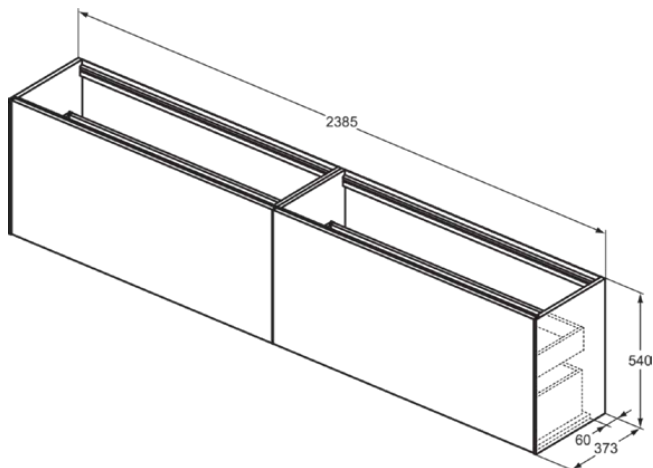

CONCA

T4339Y1

CONCA | Waschtisch-Unterschrank 2385x373x540 mm in weiß matt lackiert, 4 Schubladen | Vollauszug, Push-to-open, SoftClosing, Vormontiert, Nachhaltig gewonnenes Holz, Echtholz furnier

Bild & Zeichnung

Allgemeine Informationen

Produktkategorie:	Möbel
Produktart:	Waschtisch-Unterschrank
Marke:	Ideal Standard
Kollektion:	CONCA
Designer:	Palomba Serafini Associati
Colour:	Y1 - Weiß Matt Lackiert
Oberflächenveredelung:	Matt
Maximale Höhe (mm):	540
Maximale Breite (mm):	2385
Ausladung (mm):	373
Befestigungsart:	Befestigungsset
Nettogewicht (kg):	79.50
EAN Code:	8014140465058

CONCA

T4339Y1

CONCA | Waschtisch-Unterschrank 2385x373x540 mm in weiß matt lackiert, 4 Schubladen | Vollauszug, Push-to-open, SoftClosing, Vormontiert, Nachhaltig gewonnenes Holz, Echtholz furnier

Produktspezifikationen