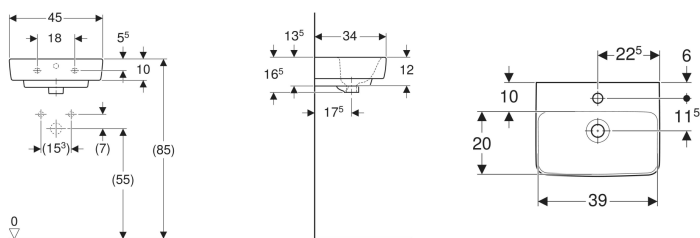

## Geberit Renova Plan Handwaschbecken

Beispielbild

### Eigenschaften

- Unterbaufähig
- Mit Halbsäule kombinierbar

### Technische Daten

Werkstoff

Sanitärkeramik

Art.-Nr.	Farbe / Oberfläche	Hahnloch	Überlauf	B	Breite Unterschrank	H	T	VE1
501.624.00.1	weiß	mittig	sichtbar	45 cm	38.4 cm	16.5 cm	34 cm	1 St.