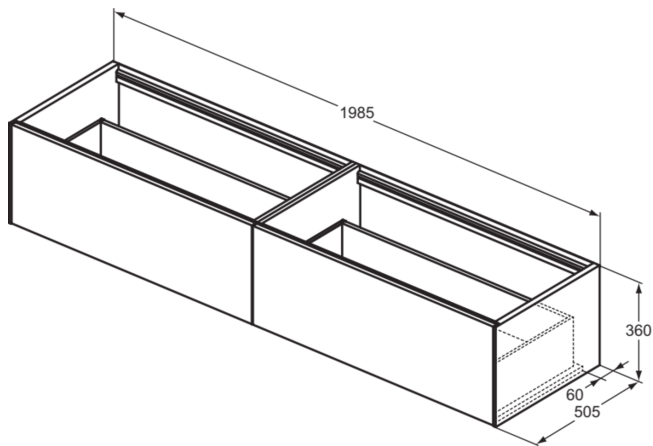

CONCA

T3987Y6

CONCA | Waschtisch-Unterschrank 1985x505x360 mm in eiche hell furnier, 2 Schubladen | Vollauszug, Push-to-open, SoftClosing, Vormontiert, Nachhaltig gewonnenes Holz, Echtholz furnier

Bild & Zeichnung

Allgemeine Informationen

Produktkategorie:	Möbel
Produktart:	Waschtisch-Unterschrank
Marke:	Ideal Standard
Kollektion:	CONCA
Designer:	Palomba Serafini Associati
Colour:	Y6 - Eiche Hell Furnier
Oberflächenveredelung:	Matt
Maximale Höhe (mm):	360
Maximale Breite (mm):	1985
Ausladung (mm):	505
Befestigungsart:	Befestigungsset
Nettogewicht (kg):	60.00
EAN Code:	8014140462422

CONCA

T3987Y6

CONCA | Waschtisch-Unterschrank 1985x505x360 mm in eiche hell furnier, 2 Schubladen | Vollauszug, Push-to-open, SoftClosing, Vormontiert, Nachhaltig gewonnenes Holz, Echtholz furnier

Produktspezifikationen