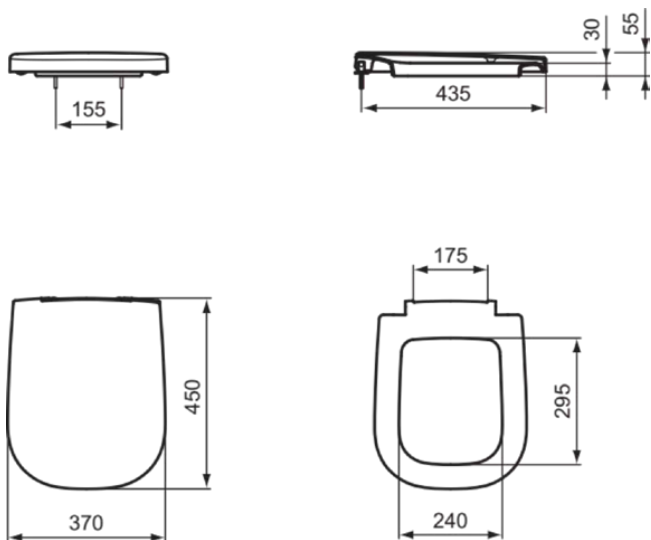

ACTIVE

T639201

ACTIVE | Wrapover Sitz 370x450x55 mm in weiß glänzend | SoftClosing WC

Bild & Zeichnung

Allgemeine Informationen

Produktkategorie:	WC-Sitze
Produktart:	Wrapover Sitz
Marke:	Ideal Standard
Kollektion:	ACTIVE
Designer:	Ideal Standard
Farbe:	01 - Weiß Glänzend
Oberflächenveredelung:	glänzend
Höhe (mm):	55
Breite (mm):	370
Ausladung (mm):	450
Befestigungsart:	Scharnierset
Nettogewicht (kg):	2.00
EAN Code:	8014140372257