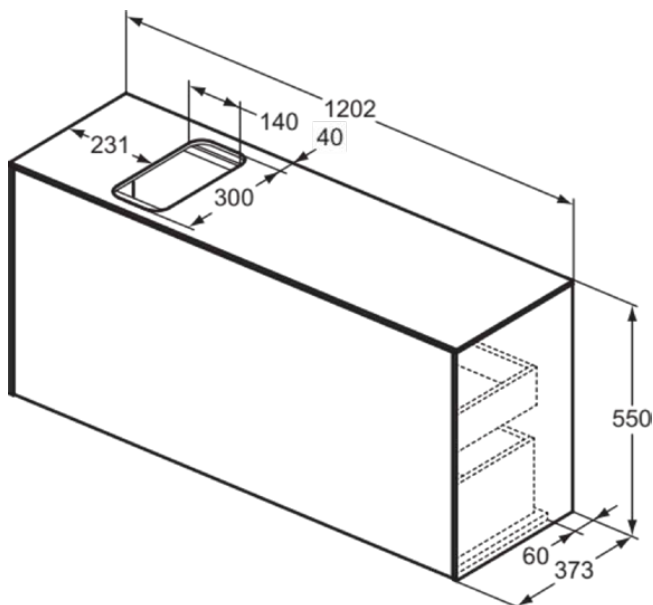

CONCA

T3938Y2

CONCA | Waschtisch-Unterschrank 1202x373x550 mm in anthrazit matt lackiert, 2 Schubladen | Vollauszug, Push-to-open, SoftClosing, Vormontiert, Nachhaltig gewonnenes Holz, Echtholz furnier

Bild & Zeichnung

Allgemeine Informationen

Produktkategorie:	Möbel
Produktart:	Waschtisch-Unterschrank
Marke:	Ideal Standard
Kollektion:	CONCA
Designer:	Palomba Serafini Associati
Colour:	Y2 - Anthrazit Matt Lackiert
Oberflächenveredelung:	Matt
Maximale Höhe (mm):	550
Maximale Breite (mm):	1202
Ausladung (mm):	373
Befestigungsart:	Befestigungsset
Nettogewicht (kg):	45.50
EAN Code:	8014140460626

CONCA

T3938Y2

CONCA | Waschtisch-Unterschrank 1202x373x550 mm in anthrazit matt lackiert, 2 Schubladen | Vollauszug, Push-to-open, SoftClosing, Vormontiert, Nachhaltig gewonnenes Holz, Echtholz furnier

Produktspezifikationen