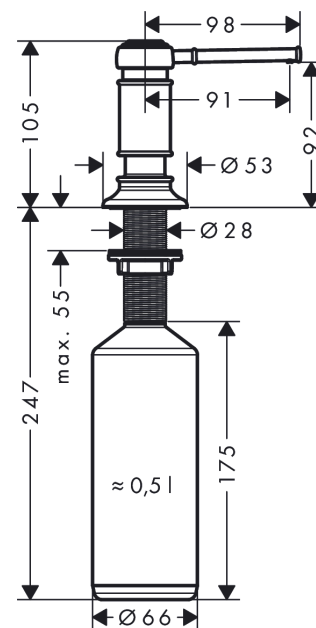

### Spülmittel-/ Lotionspender

Oberfläche: **Polished Black Chrome**

Artikelnummer: **42018330**

#### Merkmale

- passend für abgestimmtes Produktdesign zu ausgewählten Küchenmischer
- Ausladung 91 mm
- Material: hochwertige Metallkonstruktion
- korrosionsbeständiges Auslaufrohr
- Flascheninhalt 500 ml
- Dosiermenge 2 ml
- bequem von oben zu befüllen
- für Einbau in Arbeitsplatten bis 55 mm
- einfache und sichere Montage ohne Werkzeug
- Befestigungslochbohrung 28 - 35 mm Durchmesser erforderlich

#### Maßzeichnung

**AXOR Montreux**  
**Spülmittel-/ Lotionspender**  
Oberfläche: **Polished Black Chrome**    Artikelnummer: **42018330**

## Explosionszeichnung

Baujahr: >09/20

**AXOR Montreux**  
**Spülmittel-/ Lotionspender**  
Oberfläche: **Polished Black Chrome**    Artikelnummer: **42018330**