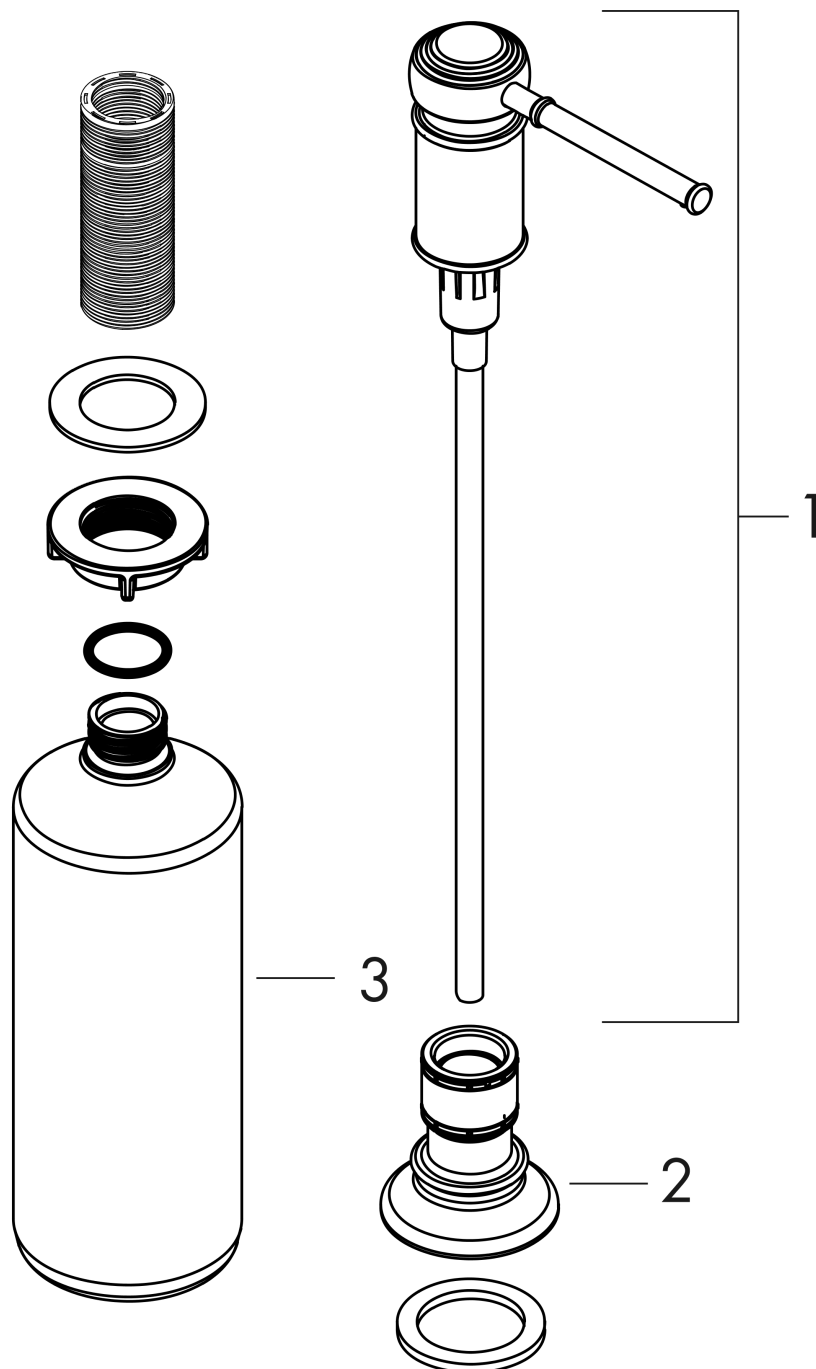

#### Merkmale

- passend für abgestimmtes Produktdesign zu ausgewählten Küchenmischer
- Ausladung 91 mm
- Material: hochwertige Metallkonstruktion
- korrosionsbeständiges Auslaufrohr
- Flascheninhalt 500 ml
- Dosiermenge 2 ml
- bequem von oben zu befüllen
- für Einbau in Arbeitsplatten bis 55 mm
- einfache und sichere Montage ohne Werkzeug
- Befestigungslochbohrung 28 - 35 mm Durchmesser erforderlich

#### Maßzeichnung

**AXOR Montreux**  
**Spülmittel-/ Lotionspender**  
Oberfläche: **Polished Black Chrome**    Artikelnummer: **42018330**

## Explosionszeichnung

Baujahr: >09/20

**AXOR Montreux**  
**Spülmittel-/ Lotionspender**  
Oberfläche: **Polished Black Chrome**    Artikelnummer: **42018330**

## Ersatzteilliste

Baujahr: >09/20

Pos.		Artikelnummer	PG	VE
1	Pumpe	93280330	63	1
2	Rosette Ø 53 mm	93279330	65	1
3	Flasche für Lotionspender	93278000	6	1