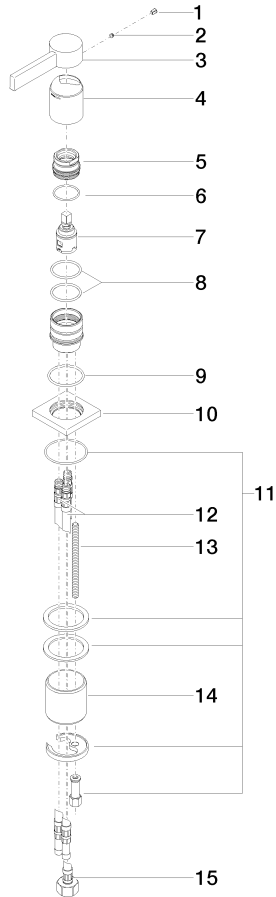

29 210 782

MEM Waschtisch-Einhandbatterie - Platin

MEM

29 210 782

29 210 782

mm [inches]

Durchflussdiagramm

Zertifikate

GDV_0400

LGA_28

29 210 782

Produktversion von 3/10/2014 bis 3/18/2019

Produktversion von 3/18/2019 bis 5/5/2021

Produktversion ab 5/5/2021

MEM Waschtisch-Einhandbatterie - Platin

MEM

29 210 782

Ersatzteilstückliste

Produktversion von 3/10/2014 bis 3/18/2019

Produktversion von 3/18/2019 bis 5/5/2021

Produktversion ab 5/5/2021

Nr.	Artikelnummer	Benennung	Verbaumenge	Lieferzeit
	90 31 20 109 00 90	Stopfen -	17	2