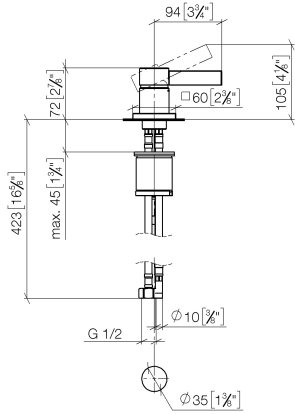

29 210 782

MEM Waschtisch-Einhandbatterie - Platin

MEM

29 210 782

29 210 782

mm [inches]

Durchflussdiagramm

Zertifikate

GDV_0400

LGA_28

29 210 782

Produktversion von 3/10/2014 bis 3/18/2019

Produktversion von 3/18/2019 bis 5/5/2021

Produktversion ab 5/5/2021

MEM Waschtisch-Einhandbatterie - Platin

MEM

29 210 782

Ersatzteilstückliste

Produktversion von 3/10/2014 bis 3/18/2019

Produktversion von 3/18/2019 bis 5/5/2021

Produktversion ab 5/5/2021

Nr.	Artikelnummer	Benennung	Verbaumenge	Lieferzeit
	90 31 20 109 00 90	Stopfen -	17	2