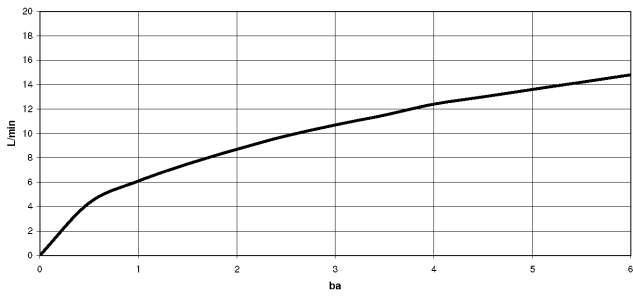

29 210 782

MEM Waschtisch-Einhandbatterie - Platin

MEM

29 210 782

29 210 782

mm [inches]

Durchflussdiagramm

Zertifikate