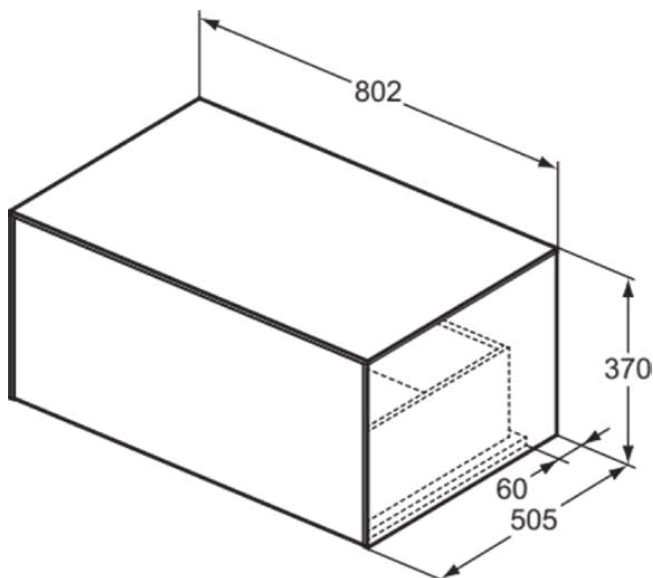

CONCA

T4312Y4

CONCA | Waschtisch-Unterschrank 802x505x370 mm in eiche geflammt furnier, 1 Schublade | Vollauszug, Push-to-open, SoftClosing, Vormontiert, Nachhaltig gewonnenes Holz, Echtholz furnier

Bild & Zeichnung

Allgemeine Informationen

Produktkategorie:	Möbel
Produktart:	Waschtisch-Unterschrank
Marke:	Ideal Standard
Kollektion:	CONCA
Designer:	Palomba Serafini Associati
Colour:	Y4 - Eiche Geflammt Furnier
Oberflächenveredelung:	Matt
Höhe (mm):	370
Breite (mm):	802
Ausladung (mm):	505
Befestigungsart:	Befestigungsset
Nettogewicht (kg):	31.20
EAN Code:	8014140463467

CONCA

T4312Y4

CONCA | Waschtisch-Unterschrank 802x505x370 mm in eiche geflammt furnier, 1 Schublade | Vollauszug, Push-to-open, SoftClosing, Vormontiert, Nachhaltig gewonnenes Holz, Echtholzfurnier

Produktspezifikationen