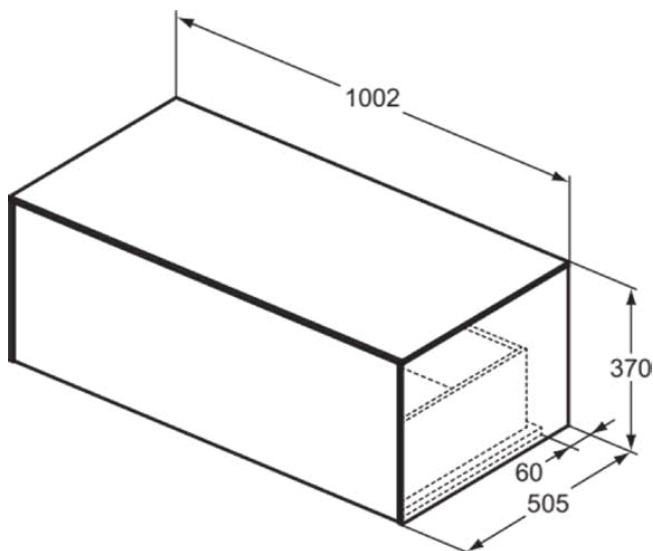

CONCA

T4313Y6

CONCA | Waschtisch-Unterschrank 1002x505x370 mm in eiche hell furnier, 1 Schublade | Vollauszug, Push-to-open, SoftClosing, Vormontiert, Nachhaltig gewonnenes Holz, Echtholz furnier

Bild & Zeichnung

Allgemeine Informationen

Produktkategorie:	Möbel
Produktart:	Waschtisch-Unterschrank
Marke:	Ideal Standard
Kollektion:	CONCA
Designer:	Palomba Serafini Associati
Colour:	Y6 - Eiche Hell Furnier
Oberflächenveredelung:	Matt
Höhe (mm):	370
Breite (mm):	1002
Ausladung (mm):	505
Befestigungsart:	Befestigungsset
Nettogewicht (kg):	36.00
EAN Code:	8014140463542

CONCA

T4313Y6

CONCA | Waschtisch-Unterschrank 1002x505x370 mm in eiche hell furnier, 1 Schublade | Vollauszug, Push-to-open, SoftClosing, Vormontiert, Nachhaltig gewonnenes Holz, Echtholzfurnier

Produktspezifikationen