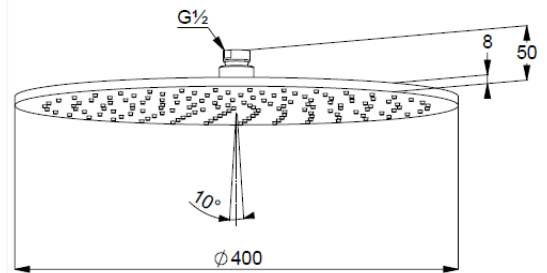

Technische Daten/ Technical Data

KLUDI A-QA
Kopfbrause 1 S
400mm
DN 15

Artikel- Nr.: 6434091-00

Oberfläche:
91 weiß/chrom

Artikeltext
Hersteller KLUDI GmbH & Co. KG
Typ: KLUDI A-QA
Kopfbrause 1 S
400mm
Artikel- Nr.: 6434091-00

Kopfbrause 1 S
mit einer Strahlart
mit Kalkschnellreinigung
Durchflussmenge bei 3 bar 23 l/min.
Anschlussgewinde G1/2
mit Kugelgelenk
Ø 400mm
Siebdichtung

Produktabbildung/ Product picture

Maßzeichnung/ Dimensional drawing