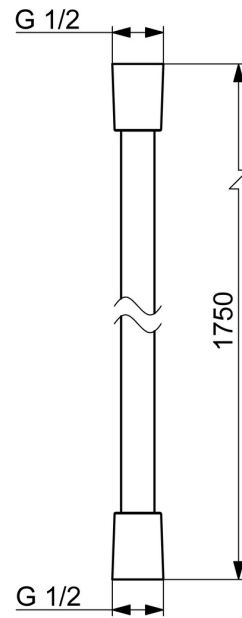

EAN: 4015474238985  
[static.hansa.com/44120300](https://static.hansa.com/44120300)

- Dusche
- Zubehör
- Chrom
- Twist guard, Verdreherschutz für Brauseschlauch

### Technische Eigenschaften

Anschlussgröße	G1/2
Länge / Höhe	1750 mm
Werkstoff	Verbundwerkstoff