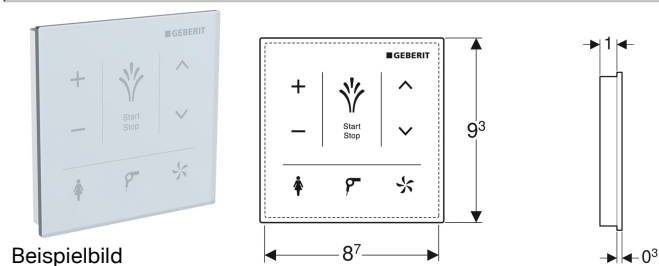

Wandbedienpanel für Geberit AquaClean

Verwendungszwecke

- Zur manuellen, drahtlosen Steuerung der Dusch-WC-Funktionen
- Zur AP-Montage
- Für Geberit AquaClean Tuma Comfort
- Für Geberit AquaClean Mera WC-Komplettanlagen

Eigenschaften

- Bedienoberfläche kapazitiv
- Oberfläche aus Glas
- Verbindung über Bluetooth

Lieferumfang

- 3 Lithium-Batterien Typ CR 2032

Art.-Nr.	Farbe / Oberfläche	B	H	VE1
147.038.SJ.1	schwarz / Glas	9.3 cm	9.3 cm	1 St.

- Stromversorgung durch Batterie
- Warnung bei schwacher Batterie

Technische Daten

Batterietyp	CR2032 (3 V)
Lebensdauer mitgelieferte Batterie	2 Jahre
Schutzart	IPX4
Relative Luftfeuchte	10-100 %
Betriebstemperatur	5-40 °C