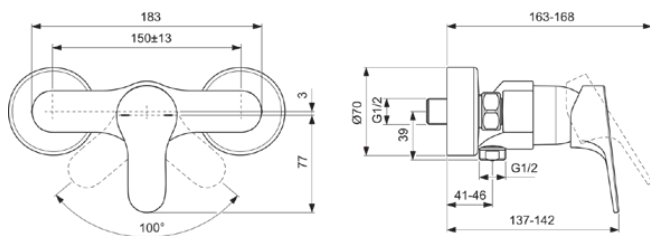

CERABASE

BC842AA

CERABASE | Brausearmatur AP 220x163x115 mm in chrom, 20 l/min (3 bar) | Click-Technologie, FirmaFlow, SmartShine Oberfläche

Bild & Zeichnung

Allgemeine Informationen

Produktkategorie:	Brausearmaturen
Produktart:	Brausearmatur AP
Marke:	Ideal Standard
Kollektion:	CERABASE
Designer:	Palomba Serafini Associati
Colour:	AA - Chrom
Oberflächenveredelung:	glänzend
Höhe (mm):	115
Breite (mm):	220
Ausladung (mm):	163
Befestigungsart:	S-Anschluss
Nettogewicht (kg):	1.39
EAN Code:	3800861114499

Produktspezifikationen

Anzahl der Rosette(n):	2
Anzahl der Griffe:	1
Farbcode:	AA
Farbbeschreibung:	chrom
Cool Body Technologie:	Nein
Absperrbare S-Anschlüsse:	Nein
FirmaFlow Kartusche:	Ja
Einstellbar Spülzeit:	Nein
Griffposition:	Vorderseite
Material:	Metall
Materialspezifikation:	Messing
Maximaler Durchfluss bei 3 bar (l/min):	20
Maximaler Durchfluss bei 3 bar (l/min) für alle Auslässe:	20
Durchfluss bei 3 bar (l) - Auslauf:	20
Betriebs-Höchstdruck (bar):	10

CERABASE

BC842AA

CERABASE | Brausearmatur AP 220x163x115 mm in chrom, 20 l/min (3 bar) | Click-Technologie, FirmaFlow, SmartShine Oberfläche

Produktspezifikationen

Betriebs-Mindestdruck (bar):	0.5
Geräuschgedämpfte S-Anschlüsse:	Nein
PVD Technologie:	Nein
Form der Rosette(n):	Rund
Gewindeanschluss des Brauseschlauchs:	G 1/2
Smartshine:	Ja
Oberflächenschutz:	verchromt
Oberflächenveredelung:	glänzend
Temperaturbegrenzer:	Ja
Griffart:	Betätigungshebel
Art der Temperaturkontrolle:	Manuelle Betätigung
Mit S-Anschlüssen:	Ja
Mit Rosette(n):	Ja
Mit Griff(en):	Ja
Mit Handbrause-Set:	Nein
Mit Kopfbrause:	Nein
Mit Brausekombination:	Nein
Befestigungsart:	S-Anschluss
Montageart:	wandhängend