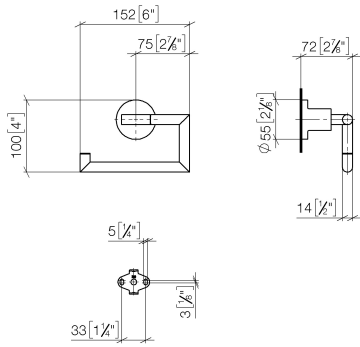

83 500 892

- Breite 152 mm
- Höhe 100 mm
- Rosette Ø 55 mm
- Ausladung 72 mm

| | | |
|--|---------------------------------|---------------|
|  | Platin gebürstet | 83 500 892-06 |
|  | Chrom | 83 500 892-00 |
|  | Platin | 83 500 892-08 |
|  | Dark Chrome | 83 500 892-19 |
|  | Light Gold gebürstet | 83 500 892-27 |
|  | Messing gebürstet (23kt Gold) | 83 500 892-28 |
|  | Schwarz matt | 83 500 892-33 |
|  | Bronze gebürstet | 83 500 892-42 |
|  | Champagne gebürstet (22kt Gold) | 83 500 892-46 |
|  | Champagne (22kt Gold) | 83 500 892-47 |
|  | Chrom gebürstet | 83 500 892-93 |
|  | Dark Platinum gebürstet | 83 500 892-99 |

83 500 892

mm [inches]

83 500 892

Produktversion ab 4/1/2024

Ersatzteile für die
anderen
Oberflächenvarianten
finden Sie hier:
Chrom

83 500 892

Ersatzteilstückliste

Produktversion ab 4/1/2024

| Nr. | Artikelnummer | Benennung | Verbaumenge | Lieferzeit |
|-----|--------------------|--|-------------|------------|
| | 90 28 22 640 00-06 | Halter 152 x 80 x 14 mm - Platin gebürstet | 8 | - |

Ersatzteil nicht mehr bestellbar, bitte bestellen Sie den Nachfolgeartikel