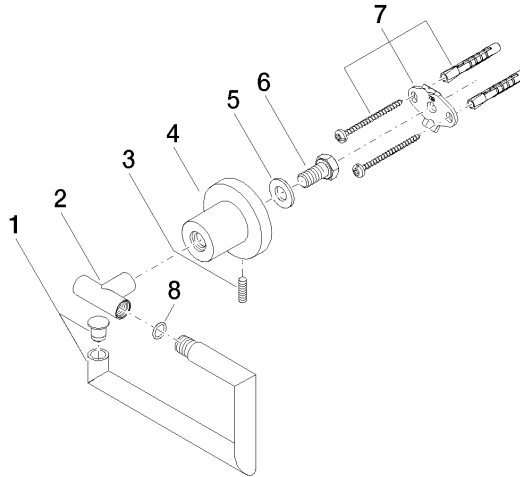

83 500 892

- Breite 152 mm
- Höhe 100 mm
- Rosette Ø 55 mm
- Ausladung 72 mm

| | | |
|--|---------------------------------|---------------|
|  | Platin gebürstet | 83 500 892-06 |
|  | Chrom | 83 500 892-00 |
|  | Platin | 83 500 892-08 |
|  | Dark Chrome | 83 500 892-19 |
|  | Light Gold gebürstet | 83 500 892-27 |
|  | Messing gebürstet (23kt Gold) | 83 500 892-28 |
|  | Schwarz matt | 83 500 892-33 |
|  | Bronze gebürstet | 83 500 892-42 |
|  | Champagne gebürstet (22kt Gold) | 83 500 892-46 |
|  | Champagne (22kt Gold) | 83 500 892-47 |
|  | Chrom gebürstet | 83 500 892-93 |
|  | Dark Platinum gebürstet | 83 500 892-99 |

83 500 892

mm [inches]

83 500 892

Produktversion ab 4/1/2024

Ersatzteile für die
anderen
Oberflächenvarianten
finden Sie hier:
Chrom

83 500 892

Ersatzteilstückliste

Produktversion ab 4/1/2024

| Nr. | Artikelnummer | Benennung | Verbaumenge | Lieferzeit |
|-----|--------------------|--|-------------|------------|
| | 90 28 22 640 00-06 | Halter 152 x 80 x 14 mm - Platin gebürstet | 8 | - |

Ersatzteil nicht mehr bestellbar, bitte bestellen Sie den Nachfolgeartikel