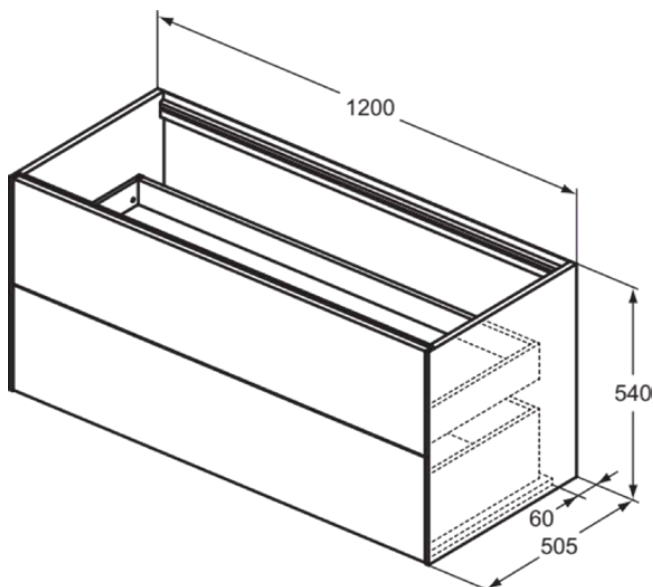

CONCA

T3945Y4

CONCA | Waschtisch-Unterschrank 1200x505x540 mm in eiche geflammt furnier, 2 Schubladen | Vollauszug, Push-to-open, SoftClosing, Vormontiert, Nachhaltig gewonnenes Holz, Echtholz furnier

Bild & Zeichnung

Allgemeine Informationen

Produktkategorie:	Möbel
Produktart:	Waschtisch-Unterschrank
Marke:	Ideal Standard
Kollektion:	CONCA
Designer:	Palomba Serafini Associati
Colour:	Y4 - Eiche Geflammt Furnier
Oberflächenveredelung:	Matt
Höhe (mm):	540
Breite (mm):	1200
Ausladung (mm):	505
Befestigungsart:	Befestigungsset
Nettogewicht (kg):	51.90
EAN Code:	8014140461067

CONCA

T3945Y4

CONCA | Waschtisch-Unterschrank 1200x505x540 mm in eiche geflammt furnier, 2 Schubladen | Vollauszug, Push-to-open, SoftClosing, Vormontiert, Nachhaltig gewonnenes Holz, Echtholz furnier

Produktspezifikationen