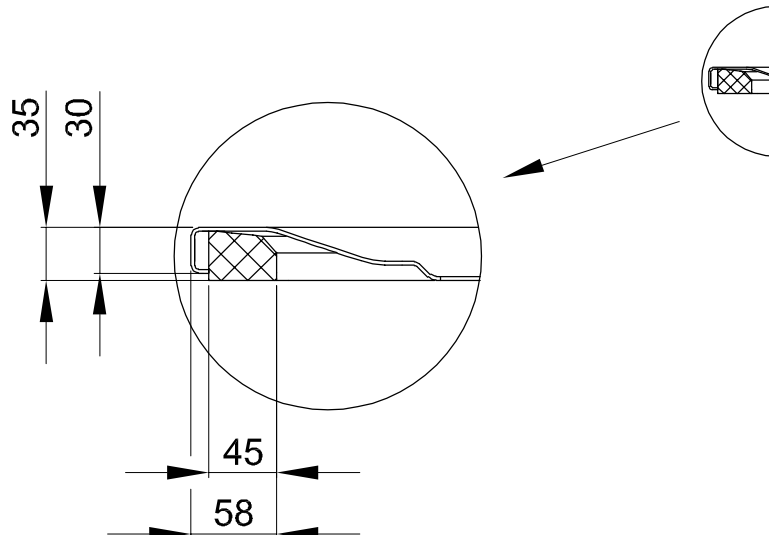

BetteUltra 1000 mm

Duschwannen mit Schenkel ≥ 1000 mm

Duschwanne mit Schenkel ≤ 1000 mm

Information

Ab einer Schenkellänge von 1000 mm empfehlen wir den Einsatz eines Unterstützungsfußes B57-0232 oder des Unterstützungsfußes BetteLevel B57-0426.

Die UnterstützungsfüÙe B57-0232 und B57-0426 können nicht mit dem vormontiertem Minimum-Wannenträger (T1) kombiniert werden.

Lieferumfang

Inklusive schallreduzierender Antidröhn-Matten.

Darstellung mit vormontiertem Minimum-Wannenträger (T1).

Abmessung

Bestell-Nr.	MaÙe in mm	A	B	C	D	G	H
5879	1000 x 700 x 25	1000	700	900	600	210	350
1650	1000 x 750 x 25	1000	750	900	650	210	375
5490	1000 x 800 x 25	1000	800	900	700	210	400
1660	1000 x 900 x 25	1000	900	900	800	210	450
5940	1000 x 1000 x 25	1000	1000	900	900	210	500