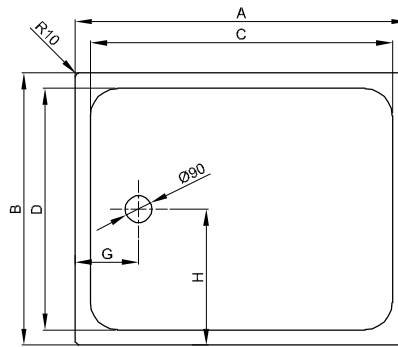

BetteUltra 1000 mm

Duschwannen mit Schenkel ≥ 1000 mm

Duschwanne mit Schenkel ≤ 1000 mm

Information

Ab einer Schenkellänge von 1000 mm empfehlen wir den Einsatz eines Unterstützungsfußes B57-0232 oder des Unterstützungsfußes BetteLevel B57-0426.

Die UnterstützungsfüÙe B57-0232 und B57-0426 können nicht mit dem vormontiertem Minimum-Wannenträger (T1) kombiniert werden.

Lieferumfang

Inklusive schallreduzierender Antidröhn-Matten.

Darstellung mit vormontiertem Minimum-Wannenträger (T1).

Abmessung

Bestell-Nr.	MaÙe in mm	A	B	C	D	G	H
5879	1000 x 700 x 25	1000	700	900	600	210	350
1650	1000 x 750 x 25	1000	750	900	650	210	375
5490	1000 x 800 x 25	1000	800	900	700	210	400
1660	1000 x 900 x 25	1000	900	900	800	210	450
5940	1000 x 1000 x 25	1000	1000	900	900	210	500