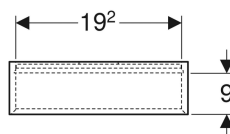

Geberit Wandbox rechteckig

Beispielbild

Verwendungszwecke

- Für Serien Geberit ONE, Acanto, iCon und VariForm

Eigenschaften

- FSC™ C134279 zertifiziert
- Wandhängend

Lieferumfang

- Hängeschrank

- Verdeckte Befestigung
- Feuchtigkeitsbeständig
- Vormontiert geliefert

Technische Daten

Werkstoff | Hochverdichtete Dreischicht-Holzspanplatte

- Befestigungsmaterial

Art.-Nr.	Farbe / Oberfläche	B	H	T	VE1
502.322.JK.1	lava / lackiert matt	45 cm	23.3 cm	13.2 cm	1 St.