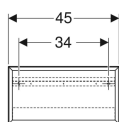

Verwendungszwecke

- Für Serien Geberit ONE, Acanto, iCon und VariForm

Eigenschaften

- FSC™ C134279 zertifiziert
- Wandhängend

Lieferumfang

- Hängeschrank

- Verdeckte Befestigung
- Feuchtigkeitsbeständig
- Vormontiert geliefert

Technische Daten

Werkstoff | Hochverdichtete Dreischicht-Holzspanplatte

- Befestigungsmaterial

Art.-Nr.	Farbe / Oberfläche	B	H	T	VE1
502.322.JK.1	lava / lackiert matt	45 cm	23.3 cm	13.2 cm	1 St.

Zubehör

- Geberit Handtuchhaken