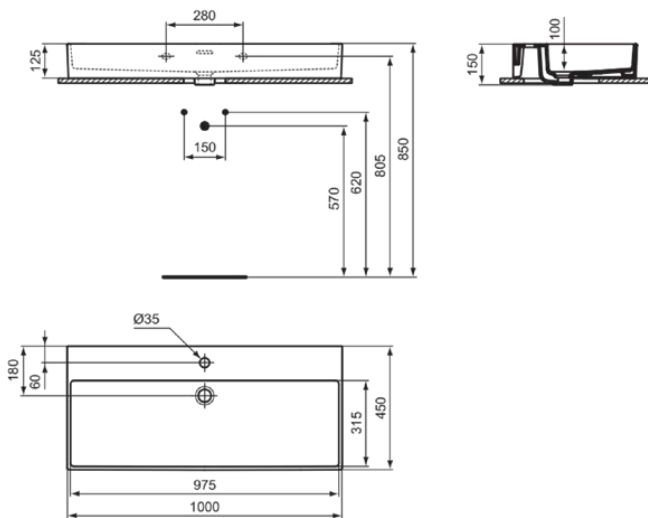

EXTRA

T390501

EXTRA | Waschtisch 1000x450x150 mm in weiß glänzend, 1 Hahnloch, mit Überlauf | Platzsparender Waschtisch

Bild & Zeichnung

Allgemeine Informationen

Produktkategorie:	Waschtische
Produktart:	Waschtisch
Marke:	Ideal Standard
Kollektion:	EXTRA
Designer:	Palomba Serafini Associati
Colour:	01 - Weiß Glänzend
Oberflächenveredelung:	glänzend
Maximale Höhe (mm):	150
Maximale Breite (mm):	1000
Ausladung (mm):	450
Nettogewicht (kg):	23.30
EAN Code:	8014140468134

Features

Platzsparender Waschtisch

Produktstandards & Zertifikate

Normen:	EN 14688
Declaration of Performance classification (DoP):	CL25

Produktspezifikationen

Farbcode:	01
Farbbeschreibung:	weiß glänzend
Barrierefreies Produkt:	Nein
Mit Kettenöse:	Nein
Material:	Keramik
Materialspezifikation:	Feinfeurton
Anzahl von Hahnlöchern je Waschbecken:	1
Anzahl von Waschbecken:	1
Sichtbarer Überlauf:	Ja
PVD Technologie:	Nein
Ablagefläche:	Hinten
Oberflächenveredelung:	glänzend
Position des Hahnlochs:	Mitte
Form des Überlaufs:	Geschlitzt
Mit Rückwand:	Nein
Mit Verschlussstopfen:	Nein
Mit Überlauf:	Ja
Mit Siphon:	Nein
Montageart:	wandhängend