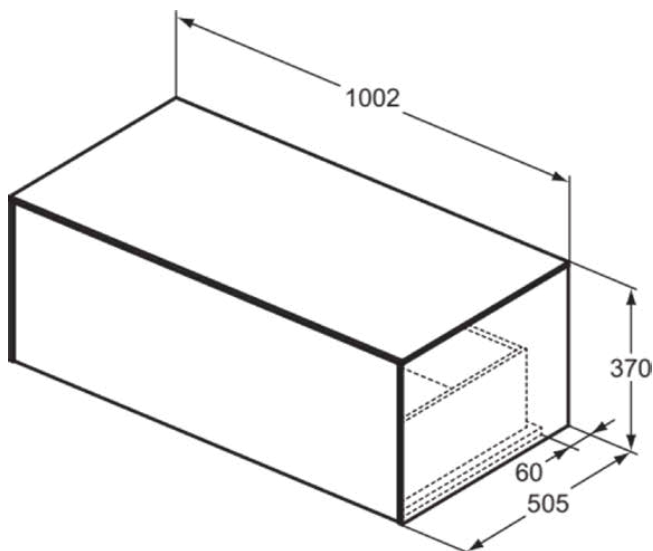

CONCA

T4313Y3

CONCA | Waschtisch-Unterschrank 1002x505x370 mm in sunset matt lackiert, 1 Schublade | Vollauszug, Push-to-open, SoftClosing, Vormontiert, Nachhaltig gewonnenes Holz, Echtholz furnier

Bild & Zeichnung

Allgemeine Informationen

Produktkategorie:	Möbel
Produktart:	Waschtisch-Unterschrank
Marke:	Ideal Standard
Kollektion:	CONCA
Designer:	Palomba Serafini Associati
Colour:	Y3 - Sunset Matt Lackiert
Oberflächenveredelung:	Matt
Maximale Höhe (mm):	370
Maximale Breite (mm):	1002
Ausladung (mm):	505
Befestigungsart:	Befestigungsset
Nettogewicht (kg):	36.00
EAN Code:	8014140463511

CONCA

T4313Y3

CONCA | Waschtisch-Unterschrank 1002x505x370 mm in sunset matt lackiert, 1 Schublade | Vollauszug, Push-to-open, SoftClosing, Vormontiert, Nachhaltig gewonnenes Holz, Echtholz furnier

Produktspezifikationen