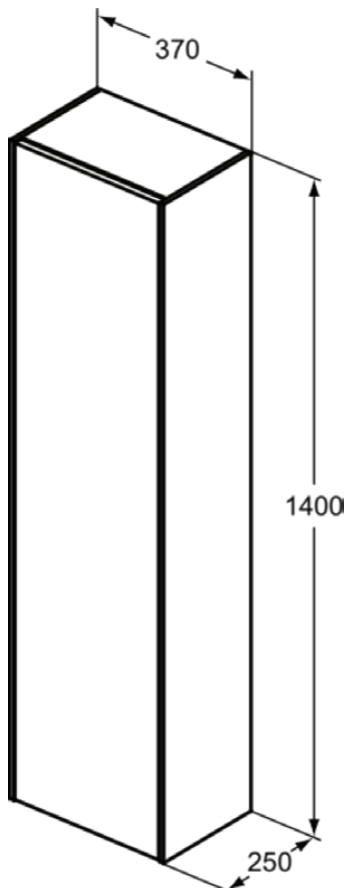

## T3956Y3

CONCA | Schrank 370x250x1400 mm in sunset matt lackiert, 1 Tür | Grifflos, Push-to-open, Nachhaltig gewonnenes Holz, Echtholz furnier

### Allgemeine Informationen

Produktkategorie:	Möbel
Produktart:	Schrank
Marke:	Ideal Standard
Kollektion:	CONCA
Designer:	Palomba Serafini Associati
Colour:	Y3 - Sunset Matt Lackiert
Oberflächenveredelung:	Matt
Maximale Höhe (mm):	1400
Maximale Breite (mm):	370
Ausladung (mm):	250
Befestigungsart:	Befestigungsset
Nettogewicht (kg):	29.00
EAN Code:	8014140461715