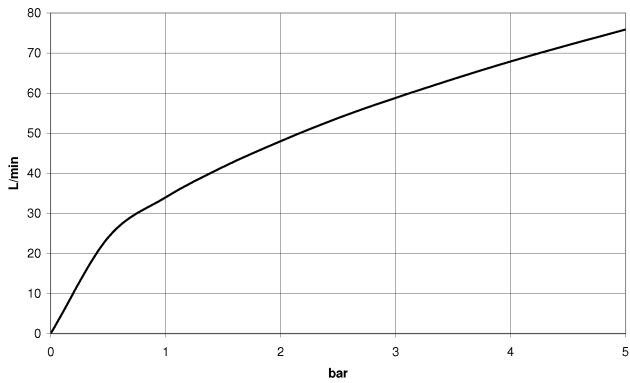

28 450 370

- Brauseabgang 1/2"
- Rosette Ø 60 mm
- Anschluss 1/2"

Eigensicher gegen Rückfließen.

Passt zu MADISON

	Messing (23kt Gold)	28 450 370-09
	Chrom	28 450 370-00
	Platin gebürstet	28 450 370-06
	Platin gebürstet	28 450 370-06 0010
	Platin	28 450 370-08
	Messing gebürstet (23kt Gold)	28 450 370-28
	Messing gebürstet (23kt Gold)	28 450 370-28 0010
	Dark Platinum gebürstet	28 450 370-99
	Dark Platinum gebürstet	28 450 370-99 0010

Empfohlenes Zubehör

UP-Wandwinkel -

35 085 970 90

- Max. Einbautiefe 163 mm
- Min. Einbautiefe 90 mm

28 450 370

Durchflussdiagramm

Codes & Standards

EN 1717