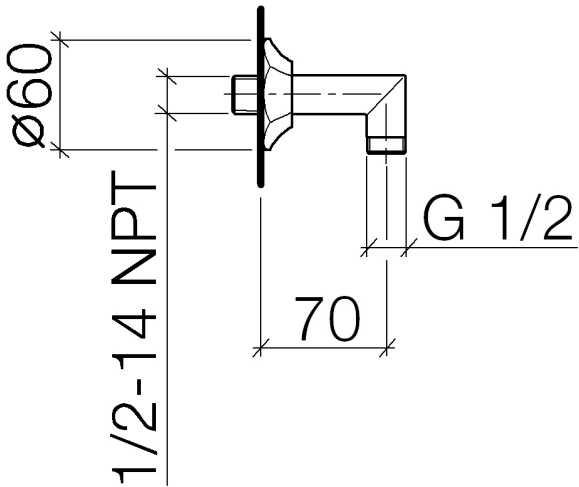

28 450 370

- Brauseabgang 1/2"
- Rosette Ø 60 mm
- Anschluss 1/2"

Eigensicher gegen Rückfließen.

Passt zu MADISON

	Messing (23kt Gold)	28 450 370-09
	Chrom	28 450 370-00
	Platin gebürstet	28 450 370-06
	Platin gebürstet	28 450 370-06 0010
	Platin	28 450 370-08
	Messing gebürstet (23kt Gold)	28 450 370-28
	Messing gebürstet (23kt Gold)	28 450 370-28 0010
	Dark Platinum gebürstet	28 450 370-99
	Dark Platinum gebürstet	28 450 370-99 0010

Empfohlenes Zubehör

UP-Wandwinkel -

35 085 970 90

- Max. Einbautiefe 163 mm
- Min. Einbautiefe 90 mm

28 450 370

Durchflussdiagramm

Codes & Standards

EN 1717

28 450 370

Ersatzteilstückliste

Produktversion bis 7/6/2018

Produktversion ab 7/6/2018

Nr.	Artikelnummer	Benennung	Verbaumenge	Lieferzeit
	09 27 37 003-09	Rosette Ø 60,6 x 17,3 mm - Messing (23kt Gold)	4	40