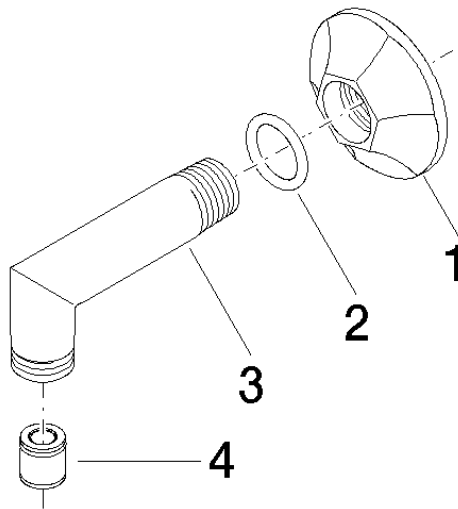

28 450 370

- Brauseabgang 1/2"
- Rosette Ø 60 mm
- Anschluss 1/2"

Eigensicher gegen Rückfließen.

Passt zu MADISON

	Messing (23kt Gold)	28 450 370-09
	Chrom	28 450 370-00
	Platin gebürstet	28 450 370-06
	Platin gebürstet	28 450 370-06 0010
	Platin	28 450 370-08
	Messing gebürstet (23kt Gold)	28 450 370-28
	Messing gebürstet (23kt Gold)	28 450 370-28 0010
	Dark Platinum gebürstet	28 450 370-99
	Dark Platinum gebürstet	28 450 370-99 0010

Empfohlenes Zubehör

UP-Wandwinkel -

35 085 970 90

- Max. Einbautiefe 163 mm
- Min. Einbautiefe 90 mm

28 450 370

Durchflussdiagramm

Codes & Standards

EN 1717

MADISON Wandanschlussbogen - Messing (23kt Gold)

MADISON

28 450 370

Zertifikate

Belgaqua_21-381-2

28 450 370

Produktversion bis 7/6/2018

Produktversion ab 7/6/2018

28 450 370

Ersatzteilstückliste

Produktversion bis 7/6/2018

Produktversion ab 7/6/2018

Nr.	Artikelnummer	Benennung	Verbaumenge	Lieferzeit
	09 27 37 003-09	Rosette Ø 60,6 x 17,3 mm - Messing (23kt Gold)	4	40