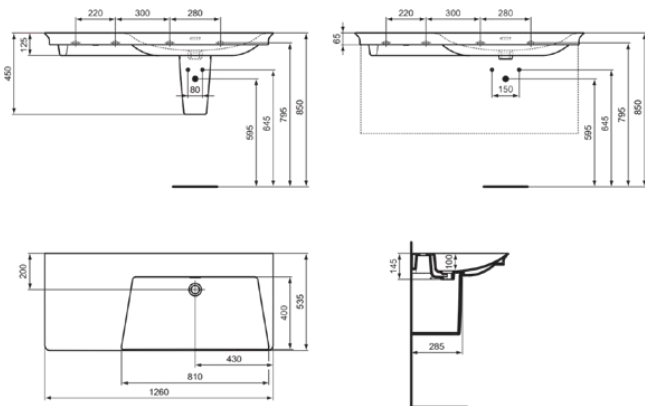

LDV

E270701

LDV | Möbelwaschtisch 1260x535x145 mm in weiß glänzend, ohne Hahnloch, mit Überlauf

## Allgemeine Informationen

Produktkategorie:	Waschtische
Produktart:	Möbelwaschtisch
Marke:	Ideal Standard
Kollektion:	LDV
Designer:	Palomba Serafini Associati
Colour:	01 - Weiß Glänzend
Oberflächenveredelung:	glänzend
Maximale Höhe (mm):	145
Maximale Breite (mm):	1260
Ausladung (mm):	535
Befestigungsart:	Befestigungsschrauben
Nettogewicht (kg):	36.50
EAN Code:	5017830564270