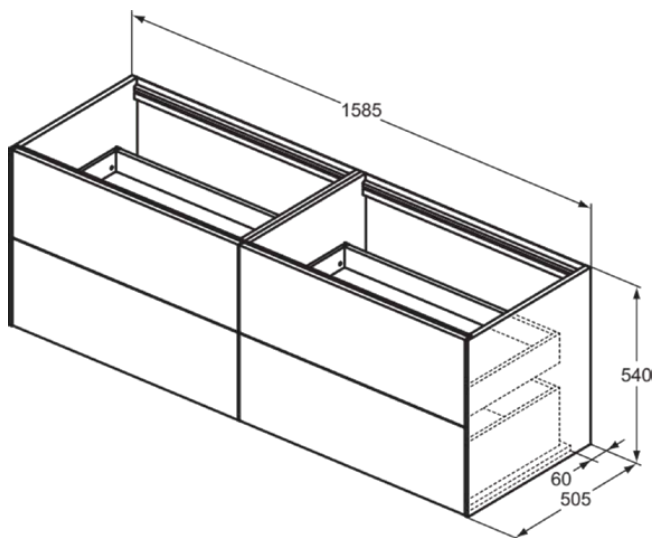

## T3990Y4

CONCA | Waschtisch-Unterschrank 1585x505x540 mm in eiche geflammt furnier, 2 Schubladen | Vollauszug, Push-to-open, SoftClosing, Vormontiert, Nachhaltig gewonnenes Holz, Echtholzfurnier

### Allgemeine Informationen

|                        |                             |
|------------------------|-----------------------------|
| Produktkategorie:      | Möbel                       |
| Produktart:            | Waschtisch-Unterschrank     |
| Marke:                 | Ideal Standard              |
| Kollektion:            | CONCA                       |
| Designer:              | Palomba Serafini Associati  |
| Colour:                | Y4 - Eiche Geflammt Furnier |
| Oberflächenveredelung: | Matt                        |
| Höhe (mm):             | 540                         |
| Breite (mm):           | 1585                        |
| Ausladung (mm):        | 505                         |
| Befestigungsart:       | Befestigungsset             |
| Nettogewicht (kg):     | 77.50                       |
| EAN Code:              | 8014140462583               |